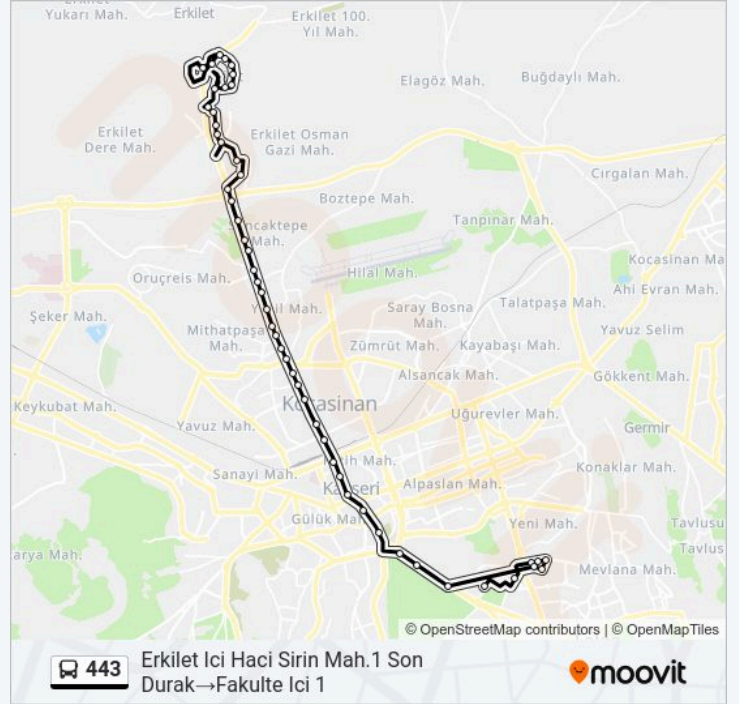

Fakulte İci 4 İletişim Fak.

Fakulte İci 5 Güzel Sanatlar

Otobüs Durağı

Fakulte İci 7 Rektörlük

Fakulte İci 8 Fen Edebiyat Fak.

Fakulte İci 1

Variş yeri: Fakulte İci 1→Mahmut Oktay Parki

43 durak