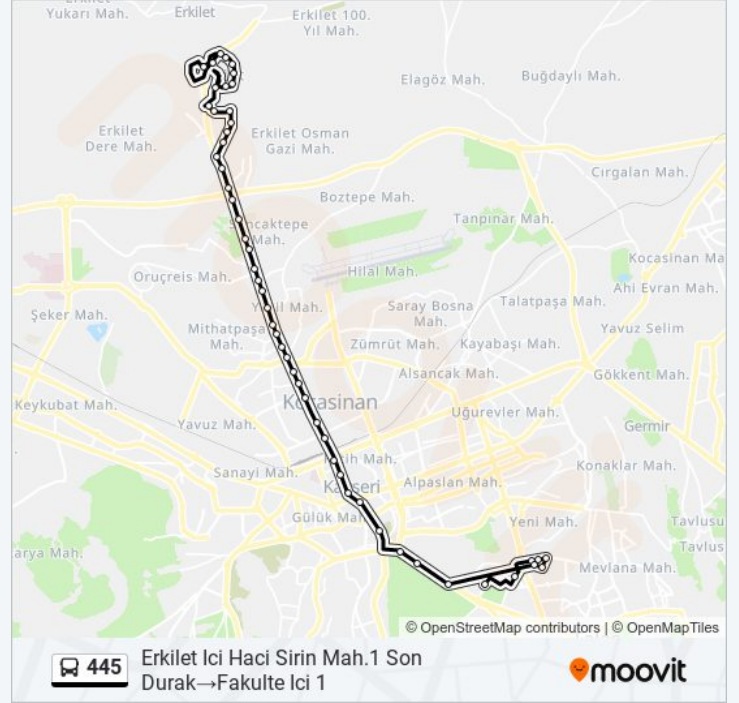

Polis Okulu 2

Erkilet Yolu 2

Erkilet Yolu 1 Kayseri Tekstil

Yesil Mahalle 8 Karpuzatan Girişi

Yesil Mahalle 7 Huzur Evi

Kayserispor Tesis

Sizirlioglu Petrol

Isik Electronic

Yesil Mahalle Meydan

Mitatpasa Merkez Camii

Yesil Mahalle Giriş

Yesil Mahalle Kopru Durak

Subay Lojmanlari

Yeni Mahalle Ptt

Yeni Emniyet 1

Adliye 1

Istasyon Cad Cevreyol Kavsagi

Istasyon Cad Haci Kilic Cami

Medrese 1

Kaleönü Aktarma Durađı (5)

Ahi Evran Zaviyesi 1 (82)

Mimarsinan En. Meslek 2 (282)

Milli Eđitim Müd. 4 (358)

Otobüs İşletme Müd. 6 (623)

Fakulte Ici 3

Fakulte Ici 4 İletisim Fak.

Fakulte Ici 5 Guzel Sanatlar

Otobüs Durađı

Fakulte Ici 7 Rektörlük

Fakulte Ici 8 Fen Edebiyat Fak.

Fakulte Ici 1

Variş yeri: Fakulte İci 1 → Erkilet İci Haji Sirin

445 otobüs Saatleri