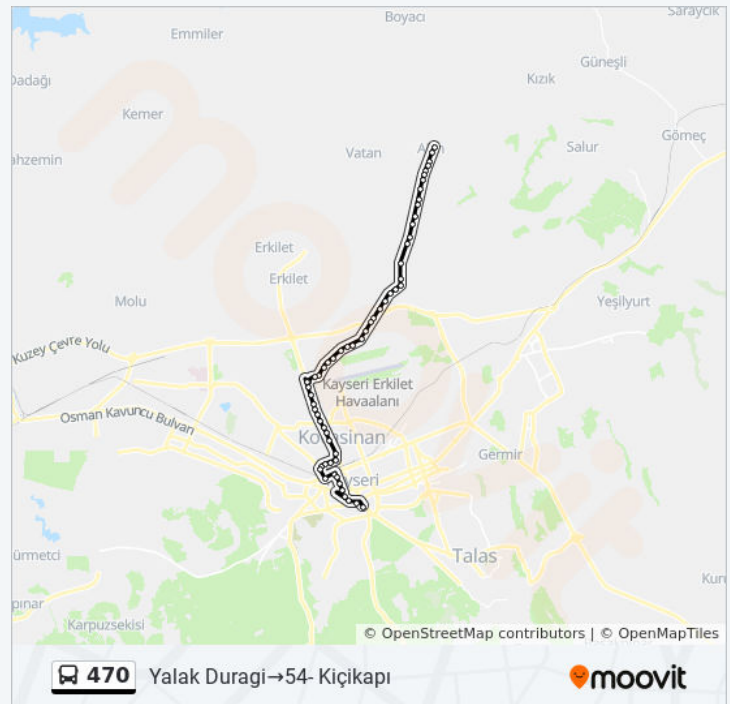

470 otobüs Bilgi

Yön: Yalak Duragi→Seyyid Burhaneddin 4

Duraklar: 69

Yolculuk Süresi: 64 dk

Hat Özeti:

470

Yalak Duragi→54- Kiçikapı

moovit