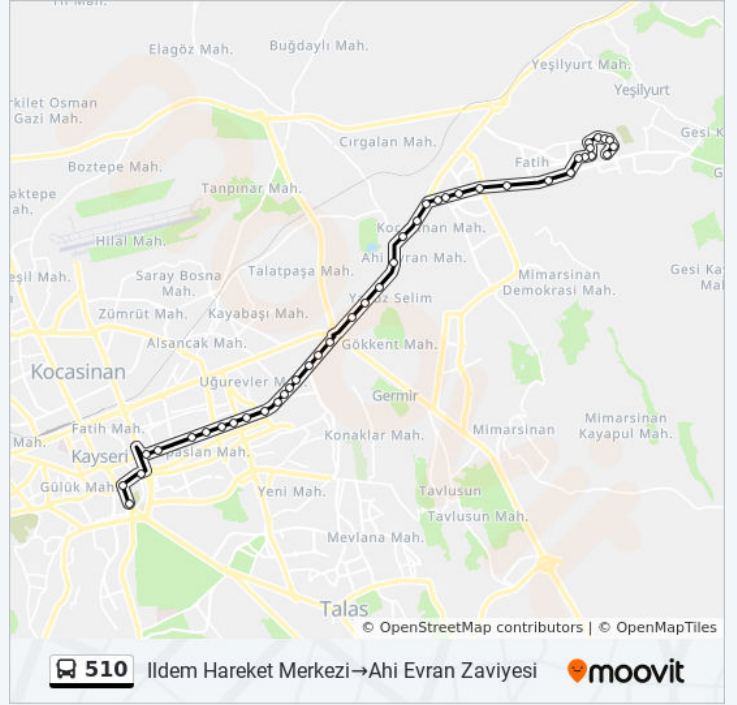

Cirgalan

Kumarli Parki

Kumarlı

Final Hali Saha

Gökkent - Champion Spot

Köprülü Kavşak

Sivas Cd 13 Yatas

Doğu Garajı

Optimal Avm - Koçtaş

Yıldızevler

Transtur

Kumbet 9

Çifte Kümbet

Ipek Saray Avm - Erciyesevler

Dudayev Parki

Tuna

Alparslan

Konya Tandir

Emirgan

Büyükşehir Belediye - Forum Kayseri

Melikgazi Belediye

İl Sağlık Müdürlüğü

Ahi Evran Zaviyesi 1 (82)

Varış yeri: Tacettin Veli Bulvarı 4→Ildem Hareket Merkezi

40 durak

[HAT SAATLERİNİ GÖRÜNTÜLE](#)

Tacettin Veli Bulvarı 4

Inönü Bulvarı 2

Meydan Durak

B.Belediye Duragi

Emirgan 1

Konya Tandir

510 otobüs Saatleri

Tacettin Veli Bulvarı 4→Ildem Hareket Merkezi
Güzergahı Saatleri:

Pazartesi	06:00 - 20:37
Salı	06:00 - 20:37
Çarşamba	06:00 - 20:37
Perşembe	06:00 - 20:37
Cuma	06:00 - 20:37
Cumartesi	06:00 - 20:37
Pazar	06:00 - 20:37