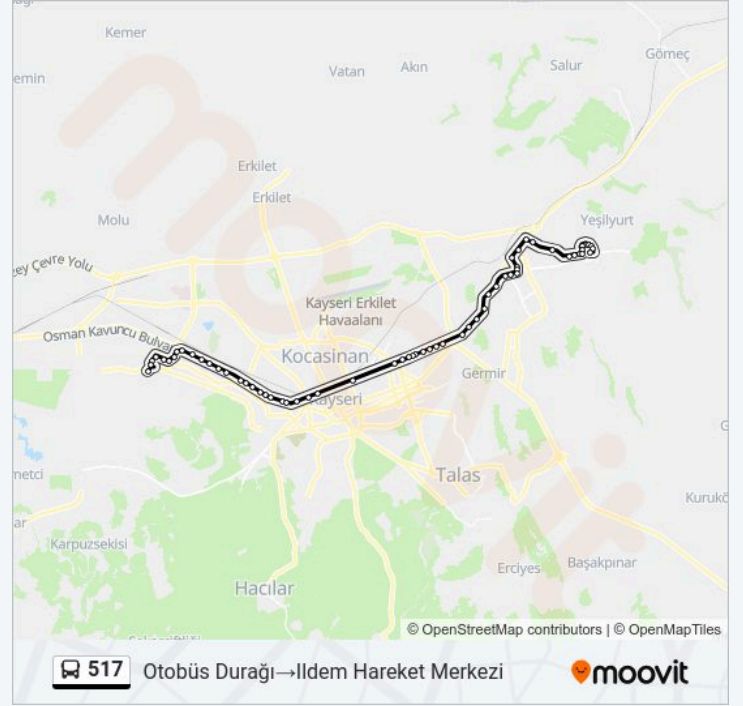

Osman Kavuncu Bul. 59

Osman Kavuncu Bul. 61

Osman Kavuncu Bul. 63

Osman Kavuncu Bul. 65

Eski Terminal Arkasi

Eski Emniyet

Tren Gari

Novotel

Tuna Cad Cikisi Cevreyol 1

Cevreyol 2 Cankaya Kahvesi

Cevreyol 2 Cankaya 2

Cevreyol Tepe Durak

Cevreyol 3 Argincik Tepe Durak

Cevreyol 4

Cevreyol 5

Cevreyol 6 Galer iciler

Cevreyol 7 Shell Benzinligi

Kumarli Yolu 1 Shampion

Kumarli Yolu 2 P.T.T. Deposu

Kumarli Yolu 3 Somyurekler

Gulf Petrol

Kumarli Yolu Kocasinan Giri si

Kilicaslan Lisesi

Gesi Yolu 1

Serkent 1 Giri si

Marketler Duragi

Beyazsehir Koop Ici 13 Isiklar

Beyazsehir Koop Ici 4 Bilet Gisesi

Kantar

Beyazsehir Atolye

Kaykoop Giri si Isiklar

Kaykop 2