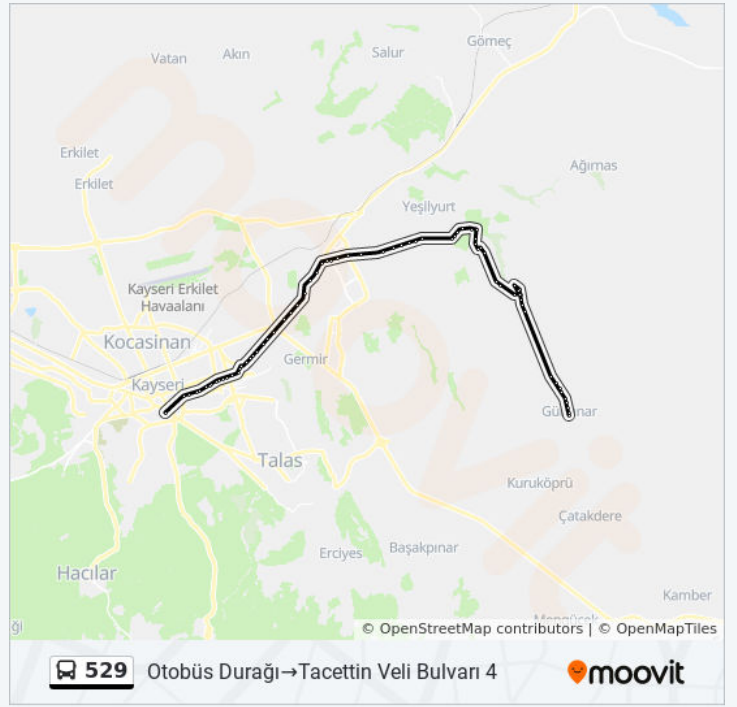

Oylum

Sivas Cd. Oylum 9

5 M Migros

Sivas Cd 11 Dogu Garaji Kavsagi

Sivas Cd 13 Ford Metinler

Sivas Cd 14 Atlas

Kumarli Yolu 1 Shampion

Kumarli Yolu 2 P.T.T. Deposu

Kumarli Yolu 3 Somyurekler

Gulf Petrol

Kumarli Yolu Kocasinan Girişi

Kilicaslan Lisesi

Gesi Yolu 1

Serkent 1 Girişi

Marketler Duragi

Gesi Yolu 4 Toki Girişi

Gesi Yolu 5

Gesi Yolu 6 Mimoza Sit.

Teksif

Gesi Yolu 8

Altin Ofis

Gesi Yolu 10

Gesi Yolu 11 Ildem Menkul Kiymetler Okulu

Muhimmat Depo

Baglar Gidis

Gesi Girişi

Gesi Girişi 2

Mezarlik Gesi

Gesi Ptt

Gesi Kuzey 1

Efkere Okul

Efkere Park

Otobüs Durağı