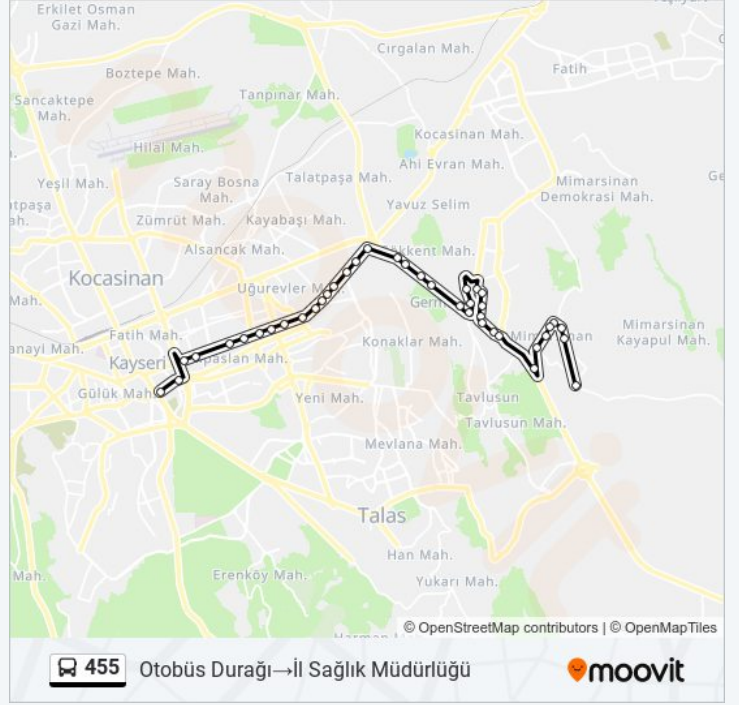

Mimarsinan Yolu Germir Girişi

Mimarsinan Yolu 4

Mimarsinan Yolu 3 Mega Kent

Mimarsinan Yolu 2 Gokkent Girişi

Mimarsinan Yolu 1

Köprülü Kavşak

Sivas Cd 13 Yatas

Doğu Garajı

Optimal Avm - Koçtaş

Yıldızevler

Transtur

Kumbet 9

Çifte Kümbet

Ipek Saray Avm - Erciyesevler

Dudayev Parkı

Tuna

Alparslan

Konya Tandır

Emirgan

Büyükşehir Belediye - Forum Kayseri

Melikgazi Belediye

İl Sağlık Müdürlüğü

455 otobüs saatleri ve güzergah haritaları, moovitapp.com adresinde çevrimdışı bir PDF olarak mevcut. Canlı otobüs saatlerini, tren tarifelerini veya metro programlarını ve Kayseri konumundaki tüm toplu taşıma araçları için adım adım yol tariflerini görmek için [Moovit uygulamasını](#) sayfasını kullanın.

[Moovit Hakkında](#) • [MaaS Çözümleri](#) • [Desteklenen ülkeler](#) • [Mooviter Topluluğu](#)

© 2024 Moovit - Tüm Hakları Saklıdır

Canlı Varış Saatlerini Kontrol Et