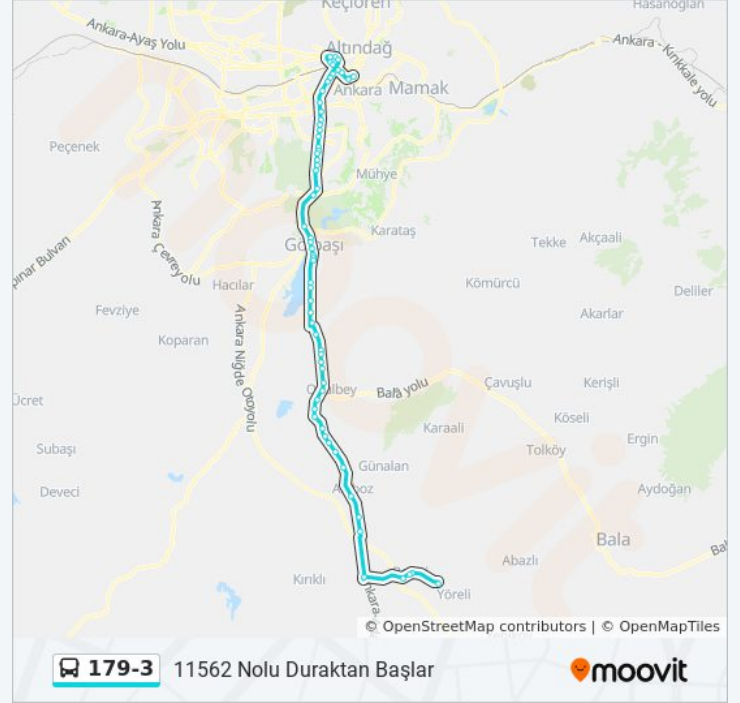

10859 - Gökkuşluğu Mahallesi

10857 - Akpınar Mahallesi

10855 - Turan Dökmeci İlköğretim Okulu

10854 - Çeşme

11206 - Dikmen Kavşağı

11204 - İncek Kavşağı

10740 - Samanyolu Avm

11270 - Sanayi Sitesi

11272 - Şelale Parkı

11274 - Osmanlı Parkı

11250 - Üst Geçit

11251 - Alt Geçit

11249 - Şerefettin Tombuloğlu Lisesi

11989 - Vilayetler

12000 - Serkent Sitesi

11984 - Ulaşan Otel

12001 - Paşa Kapısı

11991 - Koluman

11993 - Maç Gıda

14224 - Aselsan Gölbaşı Yerleşkesi

11995 - Kantar Durağı

11914 - Muayene İstasyonu

11928 - Özel Birlikler

11916 - Oğulbey Kavşağı

11917 - Bala Kavşağı

11921 - Vergi Kontrol

11908 - İş Makineleri

13802 - Aselsan Ormanı

11912 - Yağlıpınar Kavşağı

11964 - Tepe Mobilya

11960 - Türksat

12548 - Alçı Fabrikası

11965 - Adore Mobilya