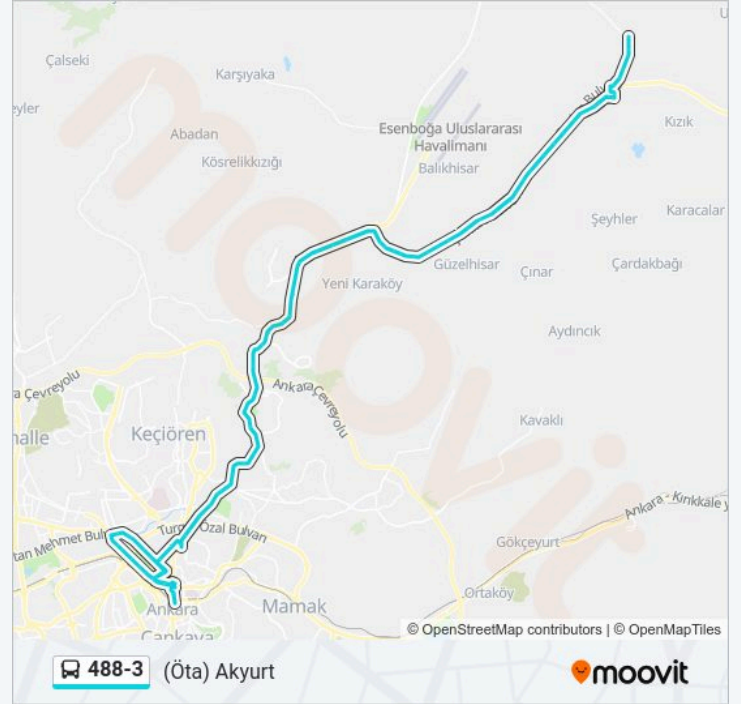

40468 - İskitler Meslek Lisesi

40471 - Dışkapı Köprü

30051 - Dışkapı Hastanesi

30431 - Veteriner Fakültesi

41481 - Çağdaş Sokak

40487 - Atatürk Anadolu İmam Hatip Lisesi

40182 - Altınpark Durağı

40077 - Subayevleri Durağı

40079 - Hasköy Akşemsettin Camii Durağı

40083 - Güneşevler Köprü Durağı

40533 - Çeşme Durağı

40504 - Doğu Caddesi Durağı

40511 - Fruko

40518 - Yeşilöz Pazar Yeri

41407 - 2.Etap

40598 - Kuzey Ankara

40321 - Gümüşköy Durağı

40322 - Çalışma Bakanlığı Ek Hizmet Binası

40422 - Çasgem

40625 - Pursaklar Aile Yaşam Merkezi

40400 - Karacaören Köprü

40631 - Karacaören Üst Geçit

40357 - Apc Durağı

40691 - Saray Doğan Durağı

40693 - Saray

40659 - Saray Spor Tesisleri

40660 - Nuryağdı Durağı

40742 - Ülker Fabrikası

40765 - Devlet Su İşleri Durağı

40753 - Altınova Cami Durağı

40754 - Altınova İlköğretim Okulu

40767 - Altınova Belediye Durağı