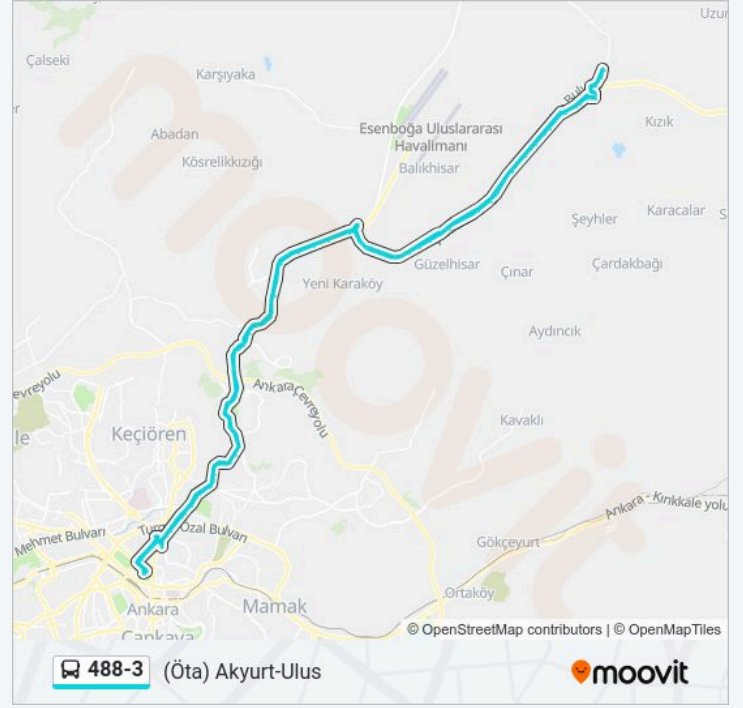

Yolculuk Süresi: 187 dk
Hat Özeti:

- 40077 - Subayevleri Durađı
- 40079 - Hasköy Akşemsettin Camii Durađı
- 40083 - Güneşevler Köprü Durađı
- 40533 - Çeşme Durađı
- 40504 - Dođu Caddesi Durađı
- 40511 - Fruko
- 40518 - Yeşilöz Pazar Yeri
- 41407 - 2.Etap
- 40598 - Kuzey Ankara
- 40321 - Gümüşköy Durađı
- 40322 - Çalıřma Bakanlıđı Ek Hizmet Binası
- 40422 - Çasgem
- 40625 - Pursaklar Aile Yařam Merkezi
- 40400 - Karacaören Köprü
- 40631 - Karacaören Üst Geçit
- 40357 - Apc Durađı
- 40691 - Saray Dođan Durađı
- 40693 - Saray
- 40659 - Saray Spor Tesisleri
- 40660 - Nuryađdı Durađı
- 40742 - Ülker Fabrikası
- 40765 - Devlet Su İşleri Durađı
- 40753 - Altınova Cami Durađı
- 40754 - Altınova İlköğretim Okulu
- 40767 - Altınova Belediye Durađı
- 40755 - Peçenek Mahallesi
- 40751 - Güzelhisar Cami Durađı
- 40768 - Petrol Ofisi
- 40857 - Lazzoni
- 40865 - Mikes
- 40859 - Kavaklıdere
- 40861 - Aselsan