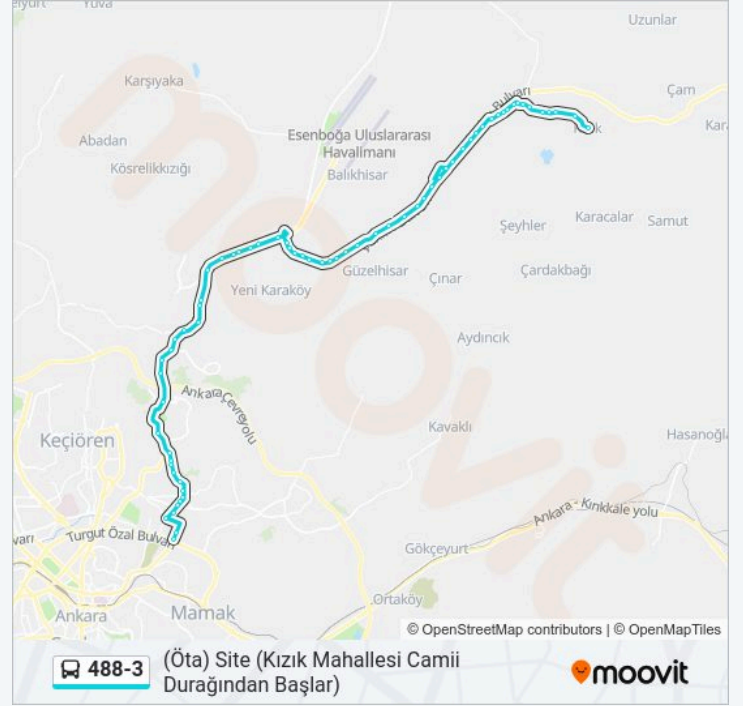

40979 - Akyurt Fırın Durađı

40977 - obanođlu Durađı

40970 - Bahelievler Durađı

40969 - Bgdz Kavřađı

40963 - Kavaklık Durađı

41503 - Yıldırım Beyazıt Caddesi

40956 - Yurtii Kargo

40957 - Ynel Depo

41405 - Diyanet Vakfı Tesisleri

40864 - Ara Muayene İstasyonu

40862 - Aselsan

40860 - Kavaklıdere

40856 - Mikes

40858 - Lazzoni

40759 - ankırı Yolu Bim Kavřak

40750 - Gzelhisar Cami Durađı

41293 - Kprbařı

40749 - Peenek Mahallesi

40766 - Altınova Belediye Durađı

40741 - Altınova İlkğretim Okulu

40744 - Altınova Cami Durađı

40764 - Devlet Su İřleri Durađı

40758 - lker Fabrikası Durađı

40743 - ankırı Kavřađı

40661 - Nuryađdı Durađı

41719 - Karyađdı

40658 - Saray Spor Tesisleri

40694 - Saray ocuk Esirgeme Durađı

40692 - Saray

40687 - Saray Dođan Durađı

40632 - Sabır Sitesi

40071 - Tevfik İleri