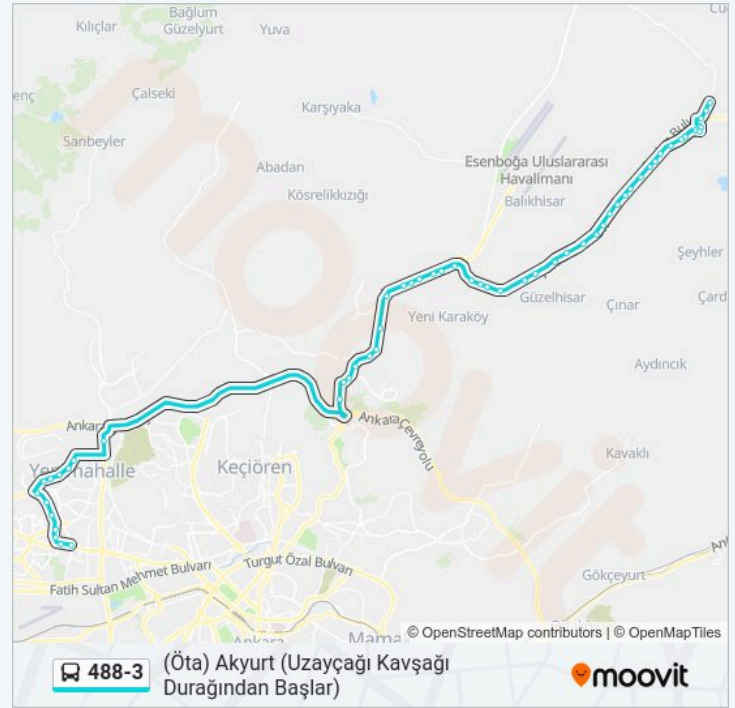

488-3 otobüs Bilgi

Yön: (Öta) Akyurt (Uzayçağı Kavşağı Durağından Başlar)

Duraklar: 56

Yolculuk Süresi: 102 dk

Hat Özeti:

40863 - Araç Muayene İstasyonu

41406 - Diyanet Vakfı Tesisleri

40960 - Yünel Depo