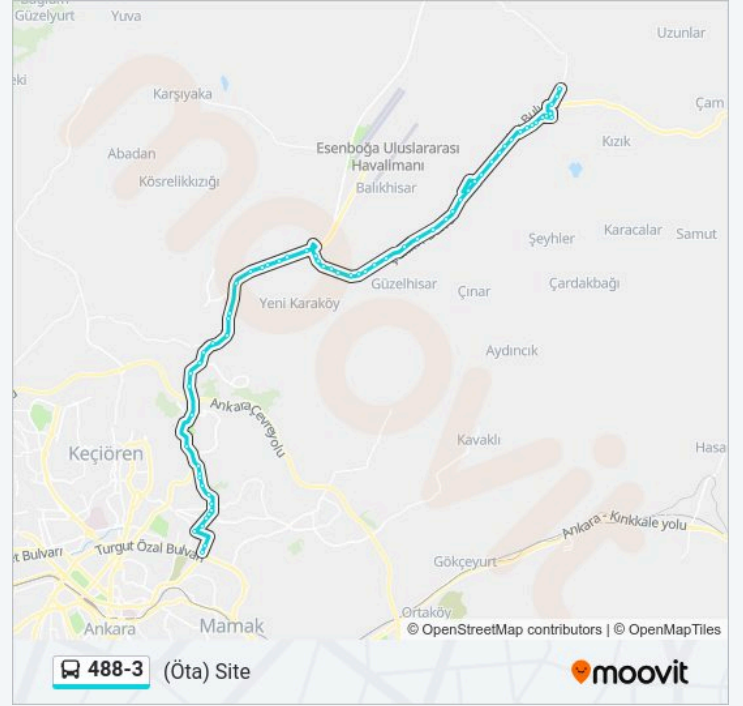

40956 - Yurtiçi Kargo

40957 - Yünel Depo

41405 - Diyanet Vakfı Tesisleri

40864 - Araç Muayene İstasyonu

40862 - Aselsan

40860 - Kavaklıdere

40856 - Mikes

40858 - Lazzoni

40759 - Çankırı Yolu Bim Kavşak

40750 - Güzelhisar Cami Durağı

41293 - Köprübaşı

40749 - Peçenek Mahallesi

40766 - Altınova Belediye Durağı

40741 - Altınova İlköğretim Okulu

40744 - Altınova Cami Durağı

40764 - Devlet Su İşleri Durağı

40758 - Ülker Fabrikası Durağı

40743 - Çankırı Kavşağı

40661 - Nuryağdı Durağı

41719 - Karyağdı

40658 - Saray Spor Tesisleri

40694 - Saray Çocuk Esirgeme Durağı

40692 - Saray

40687 - Saray Doğan Durağı

40632 - Sabır Sitesi

40071 - Tevfik İleri

40630 - Karacaören Üst Geçit

40627 - Pursaklar Bel.Ek Hizmet Binası

40622 - Pursaklar Aile Yaşam Merkezi

40617 - Çasgem

40319 - 1001 Gül Parkı

40320 - Gümüşköy Kıbrıs Parkı Durağı