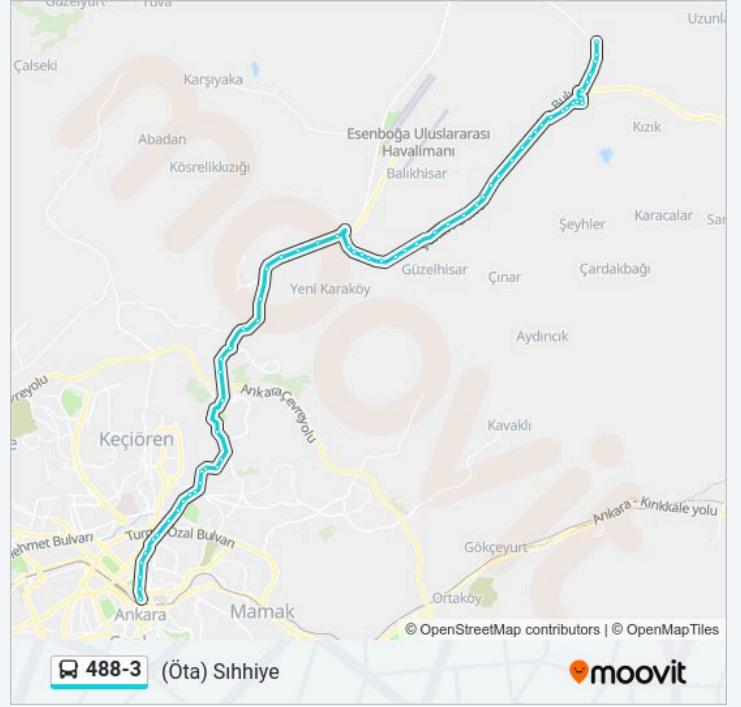

Yön: (Öta) Sıhhiye

Duraklar: 64

Yolculuk Süresi: 102 dk

Hat Özeti:

40997 - Akyurt Aile Yaşam

41019 - Şelale Durağı

41014 - Fatih Sultan Mehmet Parkı Durağı

40983 - Akyurt Tarım Kredi

40981 - Akyurt Kaymakamlık

40968 - Akyurt Kutluay Sokak

40979 - Akyurt Fırın Durağı

40977 - Çobanoğlu Durağı

40970 - Bahçelievler Durağı

40969 - Büğdüz Kavşağı

40963 - Kavaklık Durağı

40956 - Yurtiçi Kargo

40957 - Yünel Depo

41405 - Diyanet Vakfı Tesisleri

40864 - Araç Muayene İstasyonu

40862 - Aselsan

40860 - Kavaklıdere

40856 - Mikes

40858 - Lazzoni

40759 - Çankırı Yolu Bim Kavşak

40750 - Güzelhisar Cami Durağı

40749 - Peçenek Mahallesi

40766 - Altınova Belediye Durağı

40741 - Altınova İlköğretim Okulu

40744 - Altınova Cami Durağı

40764 - Devlet Su İşleri Durağı

40743 - Çankırı Kavşağı

40661 - Nuryağdı Durağı

40658 - Saray Spor Tesisleri

40692 - Saray

40687 - Saray Doğan Durağı

40632 - Sabır Sitesi