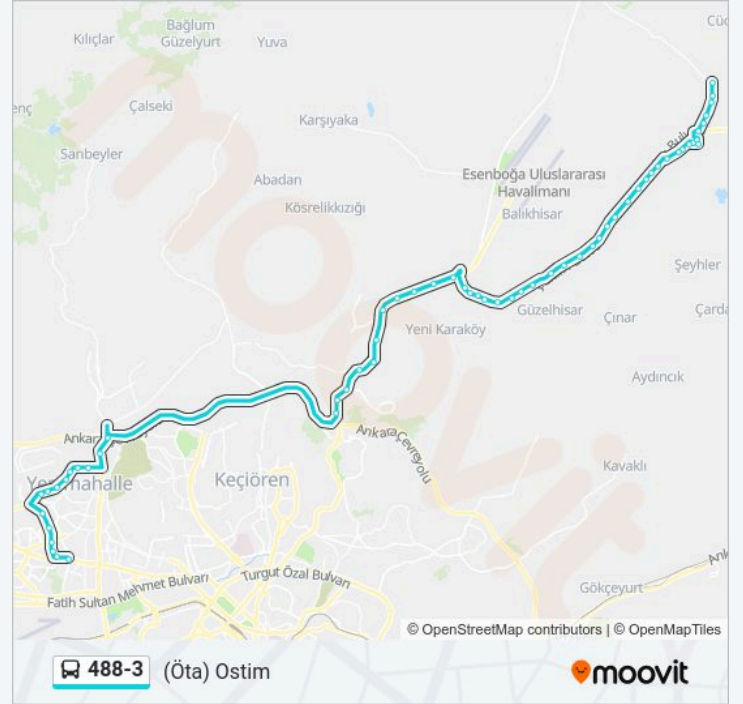

40319 - 1001 GÜL PARKI

40320 - GÜMÜŞKÖY KIBRIS PARKI DURAĞI

21942 - OTOBAN KÖPRÜSÜ

21536 - ASKI SPOR SALONU

20071 - SEÇKİN PLAZA

20087 - 88 OTO SANAYİ

20068 - Mürted Sanayi Sitesi

20070 - Tekno Park