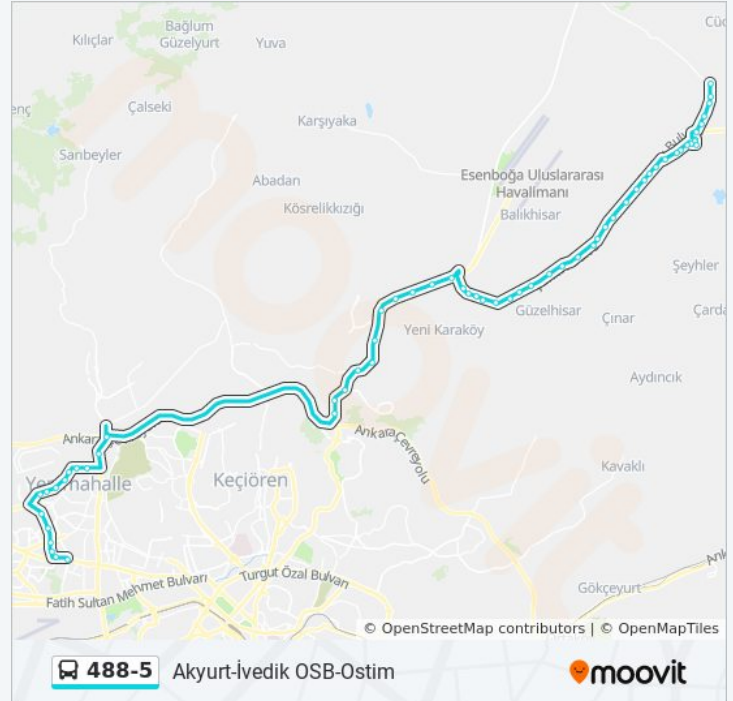

41020 - Kuba Cami

41005 - Akyurt Terminal

Variş yeri: (Öta) Ostim

60 durak

[HAT SAATLERİNİ GÖRÜNTÜLE](#)

41008 - Kalaba Cami

41000 - Kalaba Baykuş Sokak

40999 - Akyurt K.Karabekir Caddesi

40998 - Akyurt Terminal

41012 - Kuba Cami

40996 - Akyurt Stadı

41022 - Akyurt Hilal Sokak

40995 - Akyurt 9 Mayıs 90 Caddesi

40997 - Akyurt Aile Yaşam

41019 - Şelale Durağı

41014 - Fatih Sultan Mehmet Parkı Durağı

40983 - Akyurt Tarım Kredi

40981 - Akyurt Kaymakamlık

40968 - Akyurt Kutluay Sokak

40979 - Akyurt Fırın Durağı

40977 - Çobanoğlu Durağı

40970 - Bahçelievler Durağı

40969 - Büğdüz Kavşağı

40963 - Kavaklık Durağı

40956 - Yurtiçi Kargo

40957 - Yünel Depo

41405 - Diyanet Vakfı Tesisleri

40864 - Araç Muayene İstasyonu

40862 - Aselsan

40860 - Kavaklıdere

40856 - Mikes

40858 - Lazzoni

488-5 otobüs Saatleri

(Öta) Ostim Güzergahı Saatleri:

Pazartesi	06:40
Salı	06:40
Çarşamba	06:40
Perşembe	06:40
Cuma	06:40
Cumartesi	06:50
Pazar	Çalışmıyor

488-5 otobüs Bilgi

Yön: (Öta) Ostim

Duraklar: 60

Yolculuk Süresi: 105 dk

Hat Özeti: