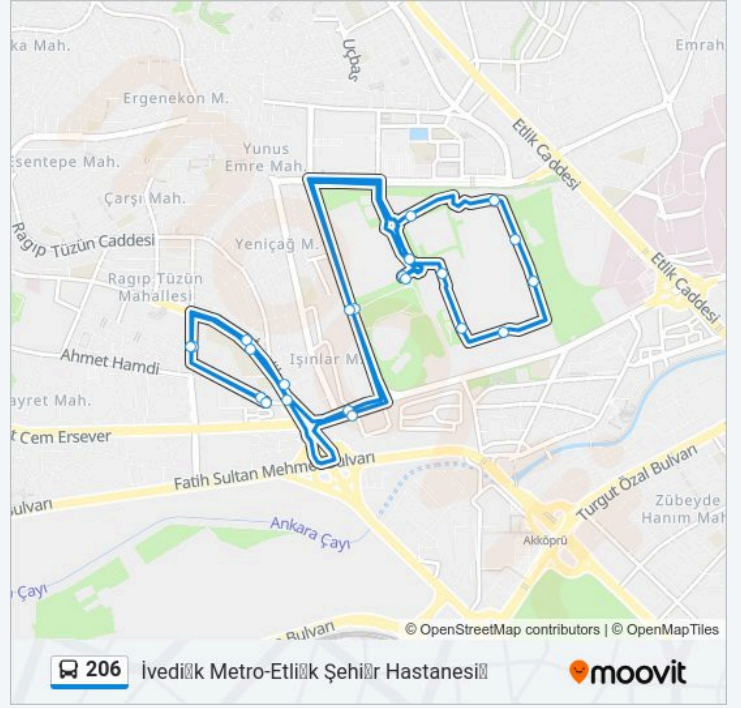

206 Hattı

İvedik Metro-Etlik Şehir Hastanesi

Uygulamayı İndir

206 otobüs hattı (İvedik Metro-Etlik Şehir Hastanesi) arası bir güzergah içeriyor. Hafta içi günlerde çalışma saatleri: (1) İvedik Metro-Etlik Şehir Hastanesi: 06:20-23:50
Size en yakın 206 otobüs durağını bulmak ve sonraki 206 otobüs varış saatini öğrenmek için Moovit Uygulamasını kullanın.

206 otobüs Bilgi

Yön: İvedik Metro-Etlik Şehir Hastanesi

Duraklar: 22

Yolculuk Süresi: 22 dk

Hat Özeti:

22185 - Belediye

22186 - İvedik Metro

206 otobüs saatleri ve güzergah haritaları, moovitapp.com adresinde çevrimdışı bir PDF olarak mevcut. Canlı otobüs saatlerini, tren tarifelerini veya metro programlarını ve Ankara konumundaki tüm toplu taşıma araçları için adım adım yol tariflerini görmek için Moovit uygulamasını sayfasını kullanın.