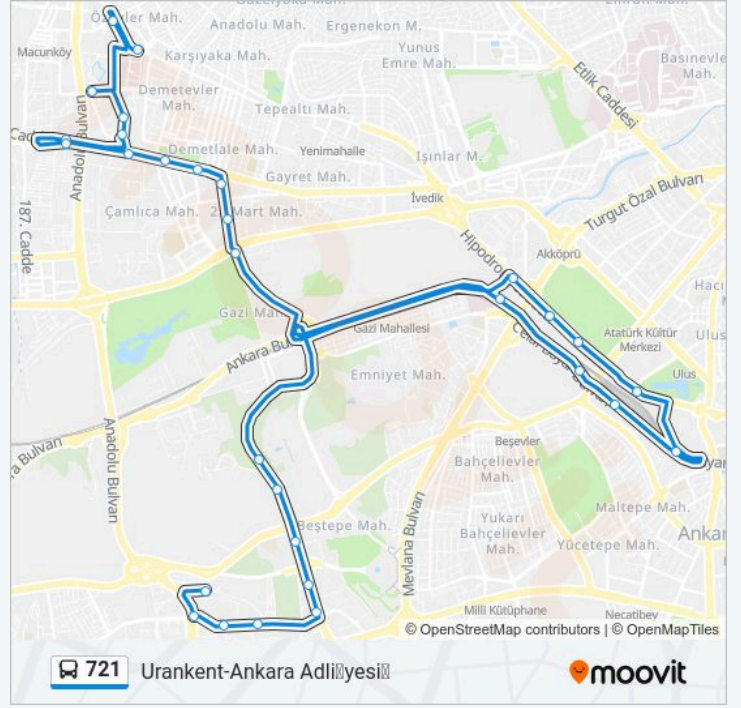

10698 - Gazi Ordu Evi Kavşağı

13124 - Cumhurbaşkanlığı

10803 - Tobb Üniversitesi

10791 - Atatepe Sitesi

10802 - Ak Parti Genel Merkezi

13012 - Aile Bakanlığı

13029 - Türkiye Petrolleri

13030 - Milli İrade Köprüsü

14273 - Ankara Adliyesi Ek Hizmet Binası

721 otobüs saatleri ve güzergah haritaları, moovitapp.com adresinde çevrimdışı bir PDF olarak mevcut. Canlı otobüs saatlerini, tren tarifelerini veya metro programlarını ve Ankara konumundaki tüm toplu taşıma araçları için adım adım yol tariflerini görmek için Moovit uygulamasını sayfasını kullanın.

© 2024 Moovit - Tüm Hakları Saklıdır