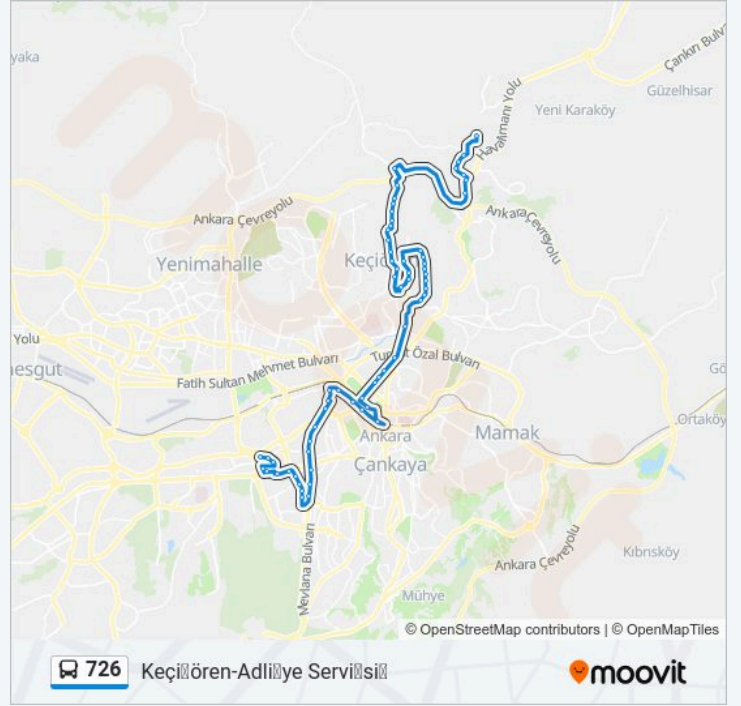

726

Keçiören-Adliye Servisi

Uygulamayı İndir

726 otobüs hattı (Keçiören-Adliye Servisi) arası bir güzergah içeriyor. Hafta içi günlerde çalışma saatleri:

(1) Keçiören-Adliye Servisi: 07:00

Size en yakın 726 otobüs durağını bulmak ve sonraki 726 otobüs varış saatini öğrenmek için Moovit Uygulamasını kullanın.

Varış yeri: Keçiören-Adliye Servisi

64 durak

[HAT SAATLERİNİ GÖRÜNTÜLE](#)

- 40620 - Civan Sk.
- 40609 - Bilişim Koleji Durağı
- 40111 - Satı Öztürk İlköğretim Okulu
- 40316 - Eskiköy Cd.
- 40317 - Deniz Feneri
- 40319 - 1001 Gül Parkı
- 40320 - Gümüşköy Kıbrıs Parkı Durağı
- 22088 - Kayı Cd.
- 21414 - Makamı İbrahim Cami
- 21371 - Hüdaverdi Camii
- 21063 - Muhtarlık
- 21062 - Ufuktepe Pazarı
- 21061 - Sevenler Sokak
- 21059 - Yeşildilek Cami
- 21057 - Atapark Caddesi
- 20972 - Keçiören Araştırma Hastanesi
- 20977 - Fatih Terim Parkı
- 20979 - Keçiören Aski
- 21073 - Şehit Özgür Kara Lisesi
- 21028 - Konservatuvar Evleri
- 21045 - Dalgıç 3. Durak

Duraklar: 64

Yolculuk Süresi: 98 dk

Hat Özeti:

40069 - Çekirge Caddesi
40230 - Demirkapı Durağı
40231 - Çift Asfalt
40028 - Dutluk
40031 - İmamhatip Lisesi
40235 - Yeni Yol Durağı
40034 - Kuyubaşı
41756 - Kuyubaşı
40063 - Ahmet Çavuş
41760 - Mecidiye Metro İstasyonu
40062 - Mecidiye
40048 - Türkistan Parkı Durağı
21080 - Fatih Köprüsü
40164 - Dışkapı Metro İstasyonu
40469 - İskitler Meslek Lisesi
40467 - Kazım Karabekir Cami
40149 - Aski
11526 - Atatürk Kültür Merkezi
11556 - Ankara Tren Garı
11590 - Maltepe Pazarı
11544 - Ankara Yüksek Hızlı Tren Garı
11535 - Dört Mevsim Parkı
11473 - Etiler Ordu Evi
11477 - Tevfik İleri İmam Hatip Lisesi
11458 - Gazi Üniversitesi
11440 - Gazi Hastanesi
11431 - Zübeyde Hanım Yurt Müdürlüğü
10967 - Emek
10968 - Aşti
10871 - Ufuk Üniversitesi Hastanesi
10869 - Ö.Harekat Şehitleri Anadolu İhl
10926 - Cumhurbaşkanlığı İletişim Başkanlığı