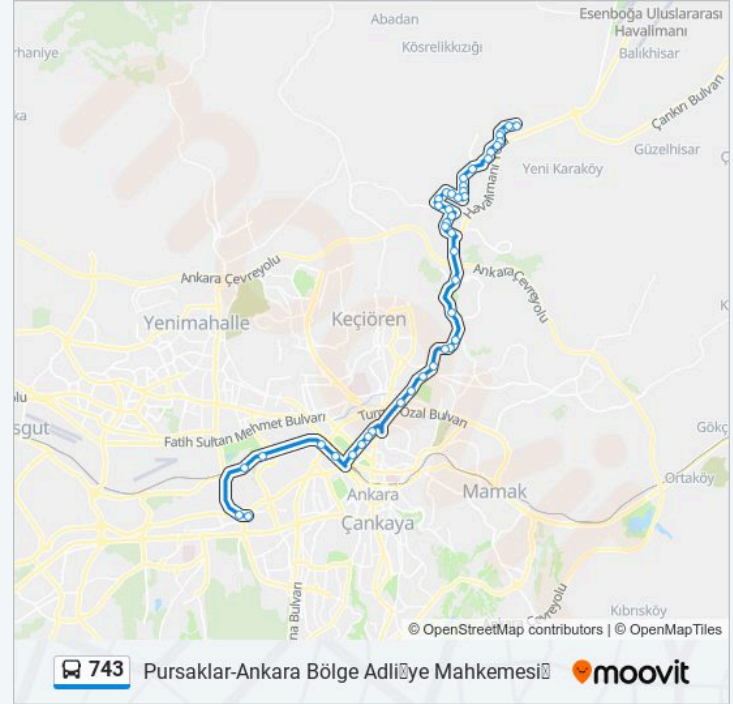

Yön: Pursaklar

Duraklar: 43

Yolculuk Süresi: 69 dk

Hat Özeti:

41457 - Kaymakamlık

40361 - Osmanoğulları Sitesi

40695 - Şahin Sitesi

40696 - Mezarlık Durağı