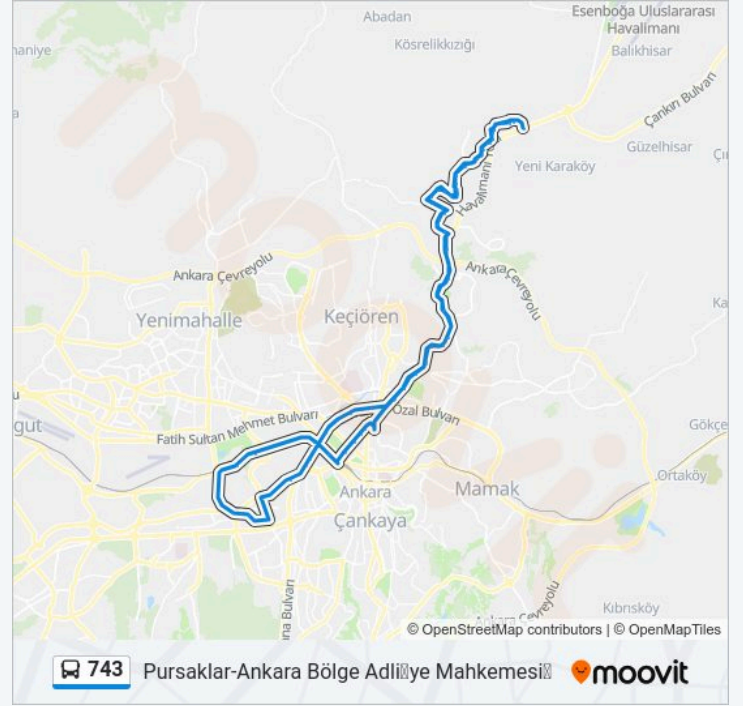

40296 - Hakan Akbıyık İlköğretim Okulu

40294 - Öz Yakutiye Site Durağı

40609 - Bilişim Koleji Durağı

40111 - Satı Öztürk İlköğretim Okulu

40316 - Eskiköy Cd.

40317 - Deniz Feneri

40320 - Gümüşköy Kıbrıs Parkı Durağı

40597 - Kuzey Ankara

41519 - 2.Etap

40517 - Yeşilöz Pazar Yeri

40515 - Fidanlık

40510 - Fruko

40496 - Çeşme Durağı

40078 - Akşemsettin Durağı

40181 - Altınpark Durağı

40174 - Atatürk Anadolu İmam Hatip Lisesi

40160 - 1011 Kavşağı

40135 - İskitler Cami

40125 - İskitler İtfaiye Durağı

11520 - Emniyet Sarayı

11467 - Etiler Ordu Evi

11474 - Dış Hekimliği Fakültesi

11440 - Gazi Hastanesi

14136 - Dr.Sami Ulus Hastanesi Beştepe Ek Binası

14096 - Söğütözü Fidanlığı

14115 - Türkiye Petrolleri Anonim Ortaklığı

14097 - Ankara Adliyesi Ek Hizmet Binası

10744 - Emsan Sitesi

52291 - Gazi Fişek Fabrikası

52292 - Gazi

52293 - Hipodrom

11534 - Msb Sivil Memur Misafirhanesi