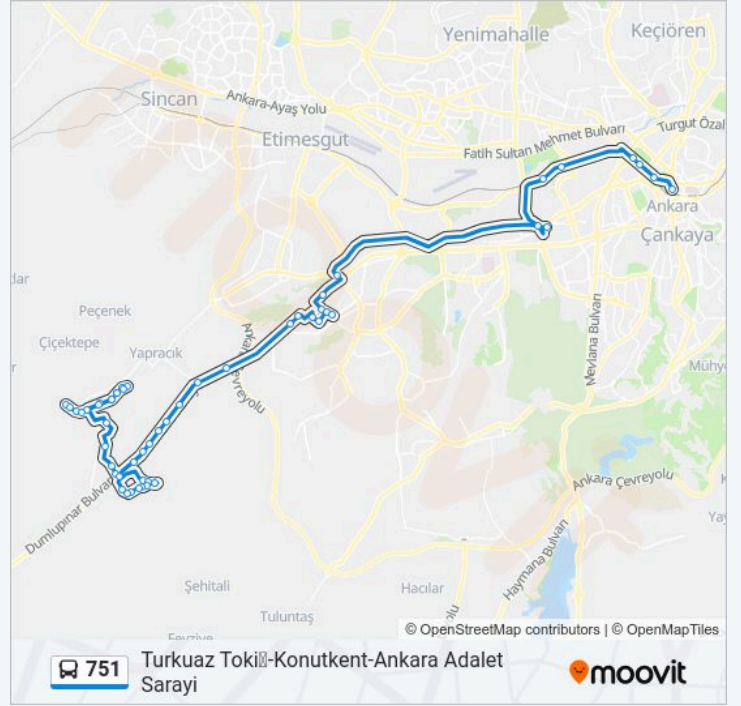

Varış yeri: Ankara Adalet Sarayı

53 durak

[HAT SAATLERİNİ GÖRÜNTÜLE](#)

- 50027 - Yapracık Toki 1. Bölge
- 51001 - 8.Bölge Ck-5
- 50048 - 2.Bölge Ticaret Merkezi
- 51051 - Toki 2. Bölge Yapracık İlkokulu
- 51010 - Yapracık Toki 3. Bölge
- 53222 - 4.Bölge Y-25
- 51004 - 12. Bölge C-53
- 50973 - Bilge Kaan Orta Okulu
- 51050 - Yapracık Toki 14. Bölge
- 50229 - Yapracık Toki Ck-14
- 50909 - Yapracık Toki 14 Bölge
- 51445 - Bilge Kaan Orta Okulu
- 50974 - 12 Bölge C-51
- 50908 - 4. Bölge Y-25
- 56881 - Yapracık 5. Bölge
- 51449 - Yukarı Yurtçu Yolu
- 51440 - Yukarı Yurtçu Köy Yolu
- 56803 - Mimar Sinan Cd.
- 14039 - Karayolları
- 10065 - Doruk Life

Duraklar: 53

Yolculuk Süresi: 95 dk

Hat Özeti:

10064 - Ak-7 Blok
10083 - Pirsultan Abdal İlkokulu
10084 - Park
10086 - B2-22 Blok
53159 - Aski Su Deposu
10090 - Fatih Cd.
10085 - Kuba Camii
10071 - Turkuaz Toki Çıkışı
10089 - Eski Kapı
10088 - Hz.Enes Camii
10087 - Hacı Mehmet Santaş Camii
12719 - Şehit Ali Kavşağı
10099 - Fen İşleri Birimi
10098 - Botaş
10097 - Akdeniz Sitesi
10096 - Çevre Yolu Girişi
10146 - Venüskent
10201 - Başkent Üniversitesi
10206 - Konutkent Çarşısı
10207 - Oyak Sitesi 1
10202 - Güzelhan Sitesi
10203 - Altinyol Sitesi
10212 - Yeşiltepe Sitesi
10196 - Yeşilkent Sitesi
51502 - Bağlıca Kavşağı
14273 - Ankara Adliyesi Ek Hizmet Binası
10744 - Emsan Sitesi
52291 - Gazi Fişek Fabrikası
52292 - Gazi
11522 - Güzel Sanatlar
11532 - Ankara Büyükşehir Belediyesi
11556 - Ankara Tren Garı