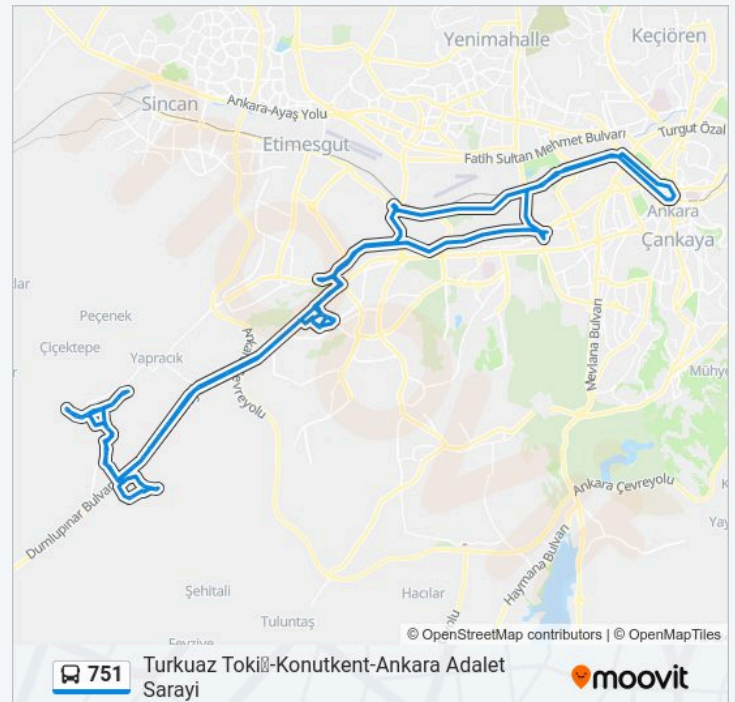

751 otobüs Bilgi

Yön: Turkuaz Toki-Konutkent-Ankara Adalet Sarayı

Duraklar: 86

Yolculuk Süresi: 163 dk

Hat Özeti:

10084 - Park

10086 - B2-22 Blok

53159 - Aski Su Deposu