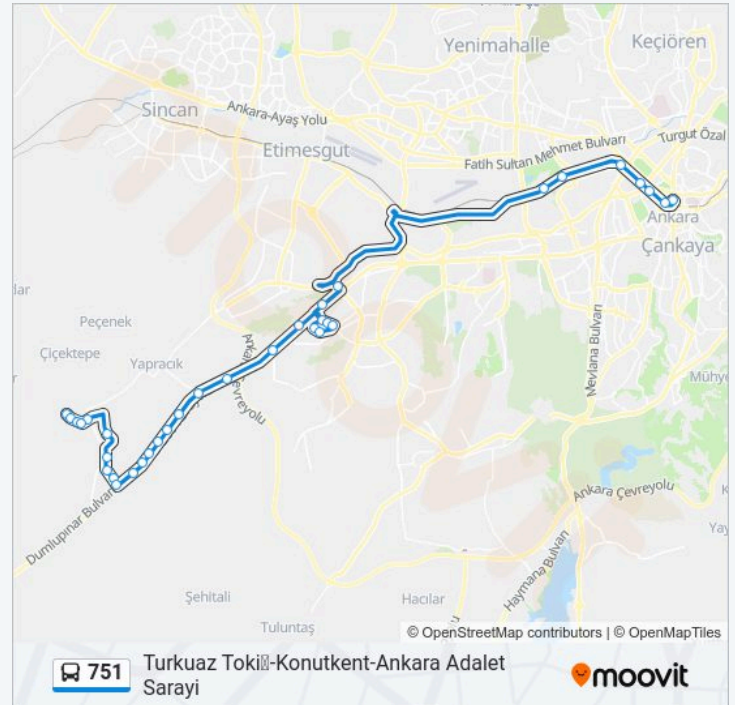

Variş yeri: Turkuaz Toki

34 durak

[HAT SAATLERİNİ GÖRÜNTÜLE](#)

11646 - Adliye

11590 - Maltepe Pazarı

11542 - Ankara Yüksek Hızlı Tren Garı

11535 - Dört Mevsim Parkı

52294 - Hipodrom

52295 - Tigem

52296 - Gazi Fişek Fabrikası

51501 - Bağlıca Kavşağı

50885 - 2623 Sk

10213 - Yeşiltepe Sitesi

10198 - Altınyol Sitesi

10199 - Güzeltan Sitesi

10190 - Oyak Sitesi 1

10191 - Konutkent Çarşısı

50882 - Teiaş

51522 - Hacı Emire Cantürk Cami

50851 - Çevre Yolu Bağlantısı

50852 - Taymek

50853 - Botaş

50854 - Yapracık Köy Yolu

51431 - Şehit Ali Kavşağı

50235 - Hacı Mehmet Saritaş Cami

50236 - Yukarı Yurtçu Yol Ayrımı

50237 - Dumlupınar Blv.

51436 - Turkuaz Toki Köprüsü

51444 - Yukarı Yurtçu Köy Yolu

51446 - Üniversite Lojmanları

51448 - Yukarı Yurtçu Yolu

751 otobüs Saatleri

Turkuaz Toki Güzergahı Saatleri:

Pazartesi	17:15
Salı	17:15
Çarşamba	17:15
Perşembe	17:15
Cuma	17:15
Cumartesi	Çalışmıyor
Pazar	Çalışmıyor

751 otobüs Bilgi

Yön: Turkuaz Toki

Duraklar: 34

Yolculuk Süresi: 70 dk

Hat Özeti: