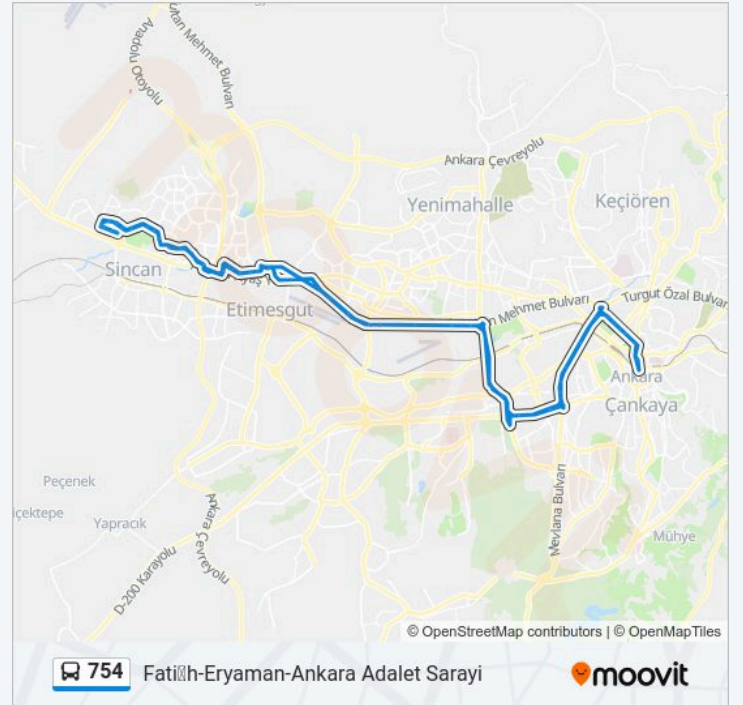

Duraklar: 80

Yolculuk Süresi: 148 dk

Hat Özeti:

51208 - Şehitler Parkı
51250 - Toprak Mahsülleri Ofisi
10920 - Şap Enstitüsü
13080 - Söğütözü Metro İstasyonu
12018 - Aşti
11433 - Bahçelievler
11462 - Diş Hekimliği Fakültesi
11521 - Emniyet Sarayı
11554 - Çevikkuvvet
11527 - Atatürk Kültür Merkezi
11558 - 19 Mayıs Stadyumu
12488 - Devlet Tiyatroları
11646 - Adliye
40151 - Rüzgarlı
41295 - Tesviyeciler Durağı
40120 - Tesviyeciler Durağı
40123 - Çevik Kuvvet
11520 - Emniyet Sarayı
11474 - Diş Hekimliği Fakültesi
11431 - Zübeyde Hanım Yurt Müdürlüğü
10967 - Emek
10968 - Aşti
10798 - Armada
10123 - Vergi Denetim Kurulu Başkanlığı
10744 - Emsan Sitesi
20548 - Toprak Mahsülleri Ofisi
20544 - Tedaş
20513 - Eşref Bitlis Kışlası
20384 - Tiritioğlu Camii
20344 - Şaşmaz Oto Sanayi Kavşağı
20337 - Açık Cezaevi
20334 - Gersan Sitesi