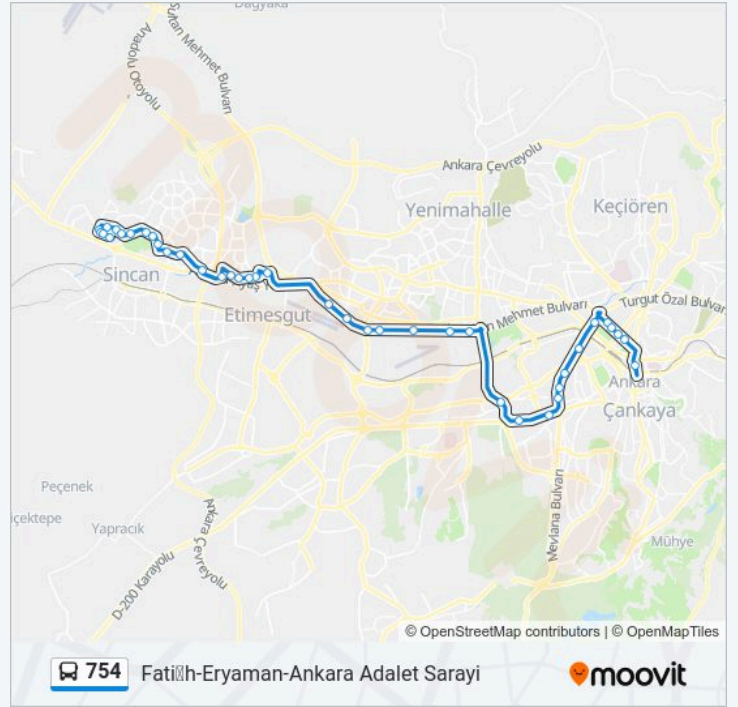

53158 - Gop Metro İstasyonu

50166 - Terminal Sk.

Yön: Fatih

Duraklar: 40

Yolculuk Süresi: 72 dk

Hat Özeti:

Variş yeri: Fatih-Eryaman-Ankara Adalet Sarayı

80 durak