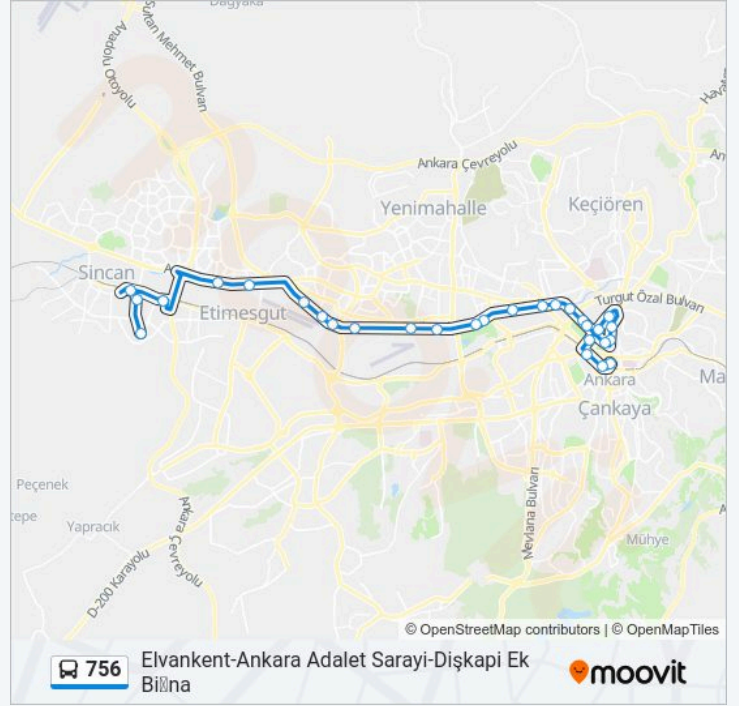

20337 - Açık Cezaevi

20334 - Gersan Sitesi

50805 - Etimesgut Őeker Fabrikası

50670 - 1440 Sk

50578 - Hüsna Camii

50482 - Nezir Yılmaz Parkı

53165 - Kolay Sk.

50532 - Elvanköy İmkb Anadolu Teknik Lisesi

VariŐ yeri: Elvankent-Ankara Adalet Sarayı-DiŐkapi Ek Bina

53 durak

[HAT SAATLERİNİ GÖRÜNTÜLE](#)

50525 - Elvanköy İmkb Anadolu Teknik Lisesi

50523 - Prof.Dr. Necmettin Erbakan Bulvarı

50530 - Elvankent Banka Blokları