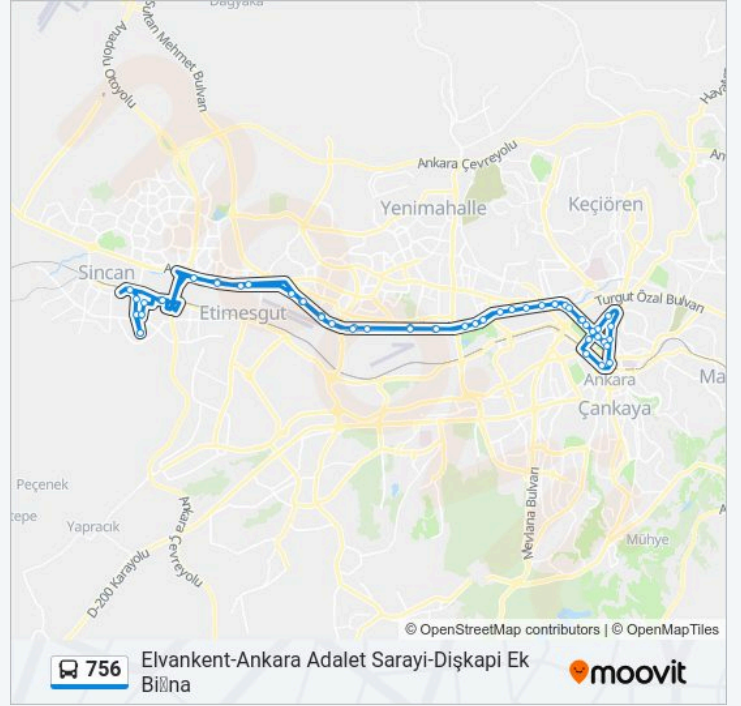

Duraklar: 53

Yolculuk Süresi: 115 dk

Hat Özeti:

10712 - Anfa Güvenlik
11422 - Tarım Bakanlığı Kampüsü
11484 - Kunduracılar İş Merkezi
11486 - Varlık Mahallesi
11554 - Çevikkuvvet
13215 - Akm Metro İstasyonu
11558 - 19 Mayıs Stadyumu
12488 - Devlet Tiyatroları
11646 - Adliye
11590 - Maltepe Pazarı
11544 - Ankara Yüksek Hızlı Tren Garı
11530 - Atatürk Kültür Merkezi
40150 - Aski
40468 - İskitler Meslek Lisesi
41147 - Atatürk Anadolu Lisesi
40461 - Ulus 100.Yıl Çarşısı
40452 - Otel Durağı
40120 - Tesviyeciler Durağı
40123 - Çevik Kuvvet
40119 - Akköprü
22017 - Kunduracılar İş Merkezi
21133 - İvedik
21093 - Çiftlik Toki Konutları
20638 - Çamlıca Parkı
20639 - Polis Koleji
20546 - Acity Avm
20542 - Sivil Savunma
20384 - Tiritöğlu Camii
20340 - Hava Kuvvetleri Müzesi
20337 - Açık Cezaevi
20334 - Gersan Sitesi
50805 - Etimesgut Şeker Fabrikası