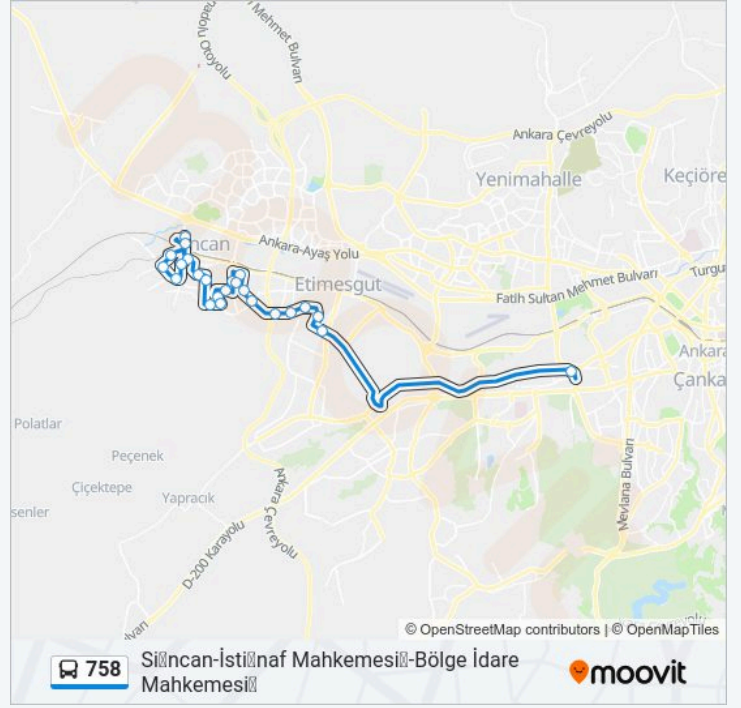

Varış yeri: Bölge İdare Mahkemesi

24 durak

[HAT SAATLERİNİ GÖRÜNTÜLE](#)

- 50329 - Erman Sk
- 50330 - Sincan Lisesi
- 50326 - 100.Yıl Orta Okulu
- 50368 - Nihal Sokak
- 50342 - Yaz Sokak
- 50324 - Serdengeçti Parkı
- 50334 - Ankara Caddesi
- 50467 - Farabi Park
- 50465 - Dr. Nurettin - Beyhan Erbil Orta Okulu
- 50447 - Şehit Emrah Yiğit Anaokulu
- 50521 - 1573 Sk.
- 50452 - Selda Sk.
- 50522 - 1569 Sokak
- 50535 - Elvankent Basketbol Sahası
- 50526 - Hasan - Şükran Saruhan Orta Okulu
- 50568 - Elvankent Çarşı
- 50570 - Atakent Sosyal Tesisleri
- 50575 - 1539 Sokak
- 50667 - Elvankent Mezarlık
- 50190 - Asena Parkı

Duraklar: 24

Yolculuk Süresi: 52 dk

Hat Özeti:

50738 - Livatürsiva Parkı

50758 - 2068 Sk

50764 - 2158. Sokak 253. Sokak Girişi

10744 - Emsan Sitesi

Variş yeri: Sincan

15 durak

[HAT SAATLERİNİ GÖRÜNTÜLE](#)

10744 - Emsan Sitesi

50763 - Alsancak Pazar Yeri

50757 - 2068 Sk

50754 - 1815. Cadde 1733. Sokak Girişi

50191 - Asena Parkı

50668 - Elvankent Mezarlık