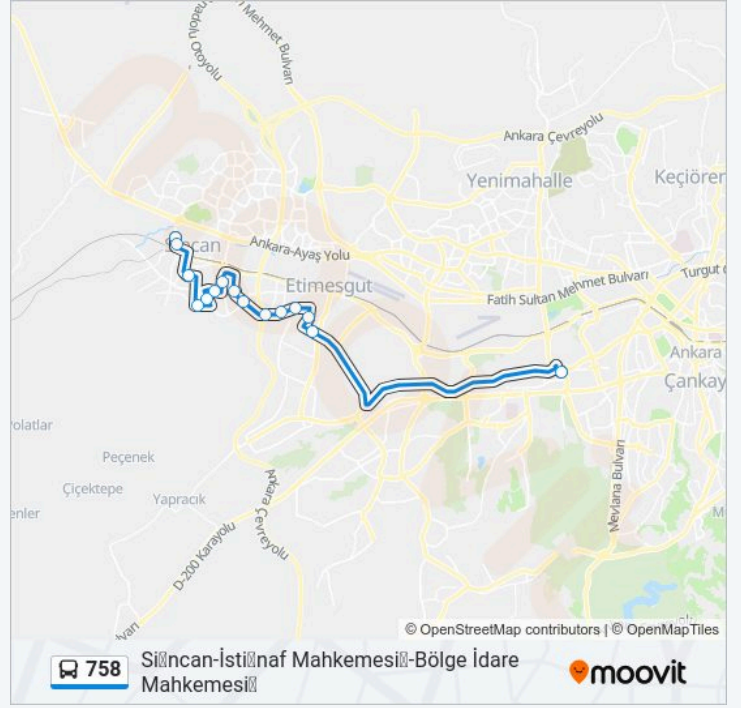

50331 - Erman Sk

758 otobüs Saatleri

Sincan Güzergahı Saatleri:

Pazartesi	17:30
Salı	17:30
Çarşamba	17:30
Perşembe	17:30
Cuma	17:30
Cumartesi	Çalışmıyor
Pazar	Çalışmıyor

758 otobüs Bilgi

Yön: Sincan

Duraklar: 15

Yolculuk Süresi: 37 dk

Hat Özeti:

Variş yeri: Sincan-İstinaf Mahkemesi-Bölge İdare Mahkemesi

38 durak

[HAT SAATLERİNİ GÖRÜNTÜLE](#)

- 50329 - Erman Sk
- 50330 - Sincan Lisesi
- 50326 - 100.Yıl Orta Okulu
- 50368 - Nihal Sokak
- 50342 - Yaz Sokak
- 50324 - Serdengeçti Parkı
- 50334 - Ankara Caddesi
- 50467 - Farabi Park
- 50465 - Dr. Nurettin - Beyhan Erbil Orta Okulu
- 50447 - Şehit Emrah Yiğit Anaokulu
- 50521 - 1573 Sk.
- 50452 - Selda Sk.
- 50522 - 1569 Sokak
- 50535 - Elvankent Basketbol Sahası
- 50526 - Hasan - Şükran Saruhan Orta Okulu
- 50568 - Elvankent Çarşısı
- 50570 - Atakent Sosyal Tesisleri
- 50575 - 1539 Sokak