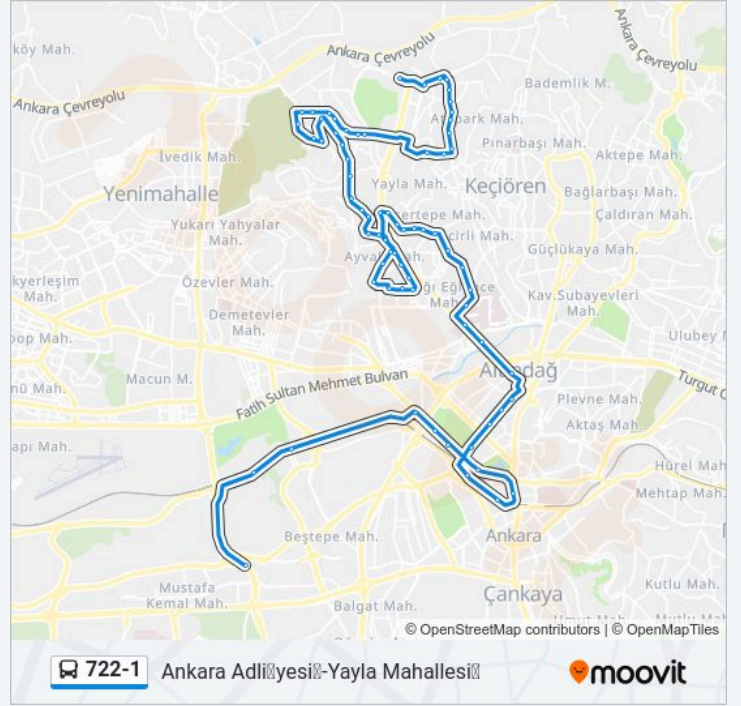

Varış yeri: Ankara Adliyesi-Yayla Mahallesi

70 durak

[HAT SAATLERİNİ GÖRÜNTÜLE](#)

- 10744 - Emsan Sitesi
- 52291 - Gazi Fişek Fabrikası
- 52292 - Gazi
- 11471 - Türk Patent Enstitüsü
- 11522 - Güzel Sanatlar
- 11532 - Ankara Büyükşehir Belediyesi
- 11556 - Ankara Tren Garı
- 11646 - Adliye
- 11590 - Maltepe Pazarı
- 11544 - Ankara Yüksek Hızlı Tren Garı
- 11530 - Atatürk Kültür Merkezi
- 40150 - Aski
- 40466 - Kazım Karabekir Camii
- 40468 - İskitler Meslek Lisesi
- 40130 - Ziraat
- 40128 - Devlet Su İşleri
- 21143 - Zübeyde Hanım Hastanesi
- 20987 - Gülhane Hastanesi
- 20988 - Fatih Çarşısı
- 21009 - Sarar Sokak
- 20920 - Bakkal Durağı

722-1 otobüs Saatleri

Ankara Adliyesi-Yayla Mahallesi Güzergahı Saatleri:

Pazartesi	17:00
Salı	17:00
Çarşamba	17:00
Perşembe	17:00
Cuma	17:00
Cumartesi	Çalışmıyor
Pazar	Çalışmıyor

722-1 otobüs Bilgi

Yön: Ankara Adliyesi-Yayla Mahallesi

Duraklar: 70

Yolculuk Süresi: 92 dk

Hat Özeti:

20914 - Etlik Lisesi
20927 - Işıl Sokak
20827 - Ebru Sokak
20830 - Bağcı Caddesi
20832 - Talip Yener İlköğretim Okulu
20828 - Ayvalı Pazar Yeri
21459 - Ayvalı Pazar Yeri
20816 - Merkez Camii
20807 - Süleymaniye Külliyesi
20794 - Seher Sokak
20875 - Demir Parkı
20877 - Osmanlı Camii
20795 - Yıldırım Beyazıt Üniversitesi
20786 - Üçbaş Sokak
20776 - Gülyaprağı Sokak
20804 - Süleymaniye Parkı
20805 - Kültür Sitesi
20812 - Merkez Camii
20756 - İsmail Enderuni Okulu
20747 - Dadağı Sokak
20749 - Yeni Camii
21251 - Mehtap 2. Durak
20743 - Yükseltepe Meydan
20851 - Şehit Kubilay Okulu
20848 - Muhtarlık
20847 - Alparslan Camii
21247 - Ahmet Muhtar Paşa Okulu
21250 - Sancaktepe Okulu
20836 - Çeşme Başı Cami
21826 - Mezarlık 6.Kapı
21827 - Murat Çobanoğlu Cd. 1.Durak
21828 - Murat Çobanoğlu Cd. 2.Durak