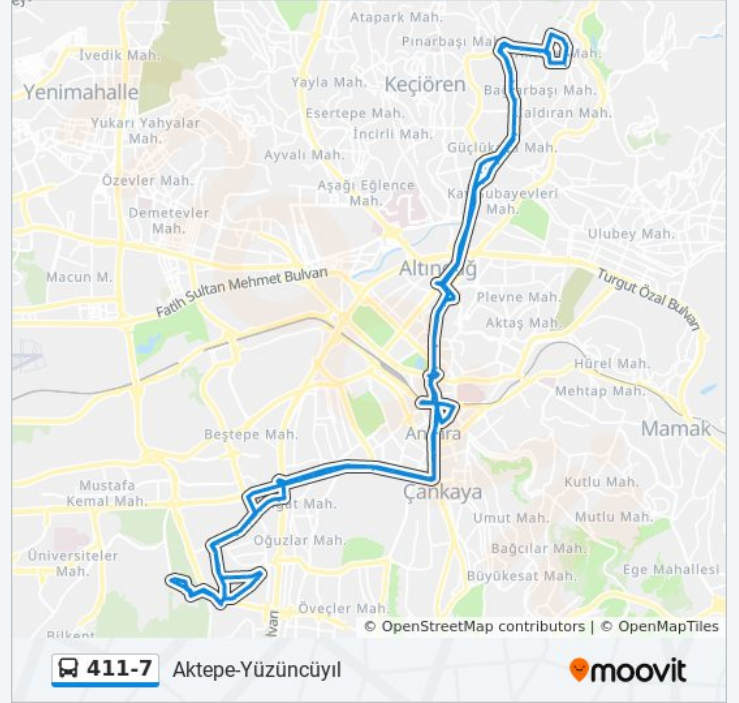

40470 - Kazım Karabekir Köprüsü

40473 - Yıba Çarşısı

40157 - Atatürk Anadolu Lisesi

40458 - Ulus 100.Yıl Çarşısı

11645 - Opera

11652 - Sihhiye

11615 - Kızılay

12207 - Güvenpark

12102 - Karayolları Genel Müdürlüğü

10964 - Milli Kütüphane

10979 - Turizm Bakanlığı

10975 - Hazine Ve Maliye Bakanlığı

10871 - Ufuk Üniversitesi Hastanesi

10889 - Bayındır Hastanesi

10800 - Kızılırmak

10796 - Tuba Altınok Camii

10790 - Maden Tetkik Arama

10805 - Öğretmenler Parkı

10768 - Üçgen Çarşı

10770 - Merkez Çarşı

10817 - Kılıçaslan Lisesi

10820 - Pazar Durağı

13083 - İzci Parkı

10844 - Alaeddin Keykubat Köprüsü

10767 - Ortadoğu Konutları

10772 - Çarşı

12604 - Odtü Kültür Ve Kongre Merkezi

13174 - Bankalar

10766 - Ortadoğu Konutları

10818 - Alaeddin Keykubat Köprüsü

10843 - İzci Parkı

13145 - Ezgi Evleri

10816 - Merkez Çarşı