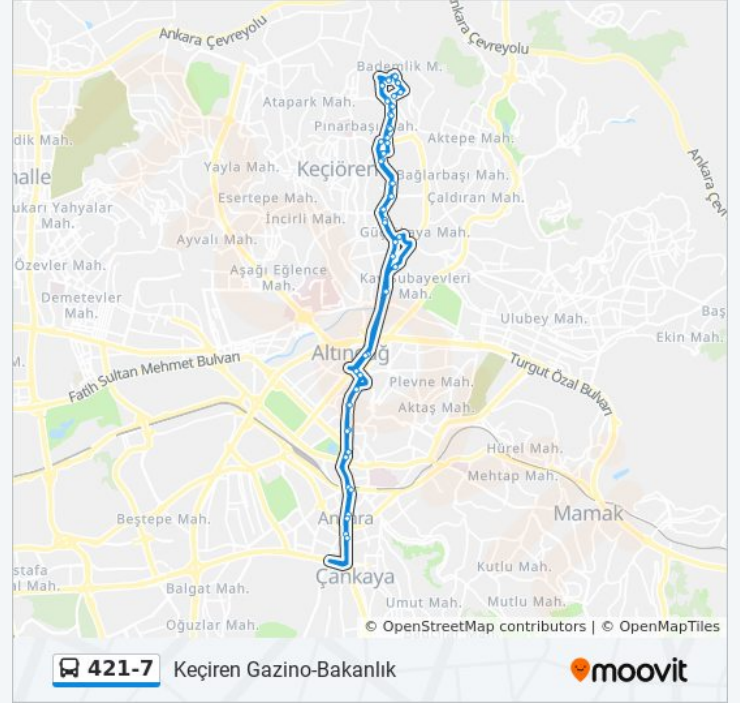

40458 - Ulus 100.Yıl Çarşısı

11644 - Opera

11662 - Sıhhiye

11608 - Kızılay

12470 - Güvenpark

12198 - Güvenpark

11624 - Kızılay

12634 - Sıhhiye

30384 - Opera

30390 - Ulus

30029 - Yıldırım Beyazıt Vergi Dairesi

40159 - Dışkapı Köprüsü Durağı

40163 - Mevki Durağı

40480 - Teleferik

40039 - Atatürk Bahçesi

41111 - Keçiören Belediyesi

40061 - Estergon Kalesi

40068 - Tepebaşı

40069 - Çekirge Caddesi

40230 - Demirkapı Durağı

40231 - Çift Asfalt

40023 - Camcı Durağı

41345 - Gazino

21075 - Aşık Paşa Caddesi

21076 - Behram Aktaşlı Parkı

21079 - Aşıkpaşa Kavşağı

40232 - Anış Sokak

40233 - Evcil Hayvanlar Parkı

40249 - Aşık Paşa Caddesi Vadi Durağı

40250 - Akşemsettin Durağı

40005 - Uyanış Kuran Kursu