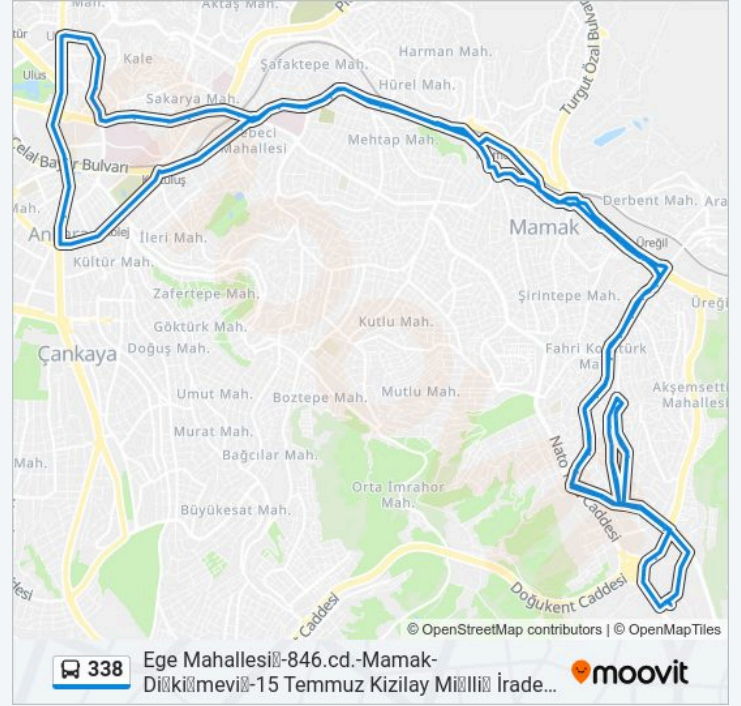

30271 - 846 Cadde 2

30272 - 846 Cadde 3

30273 - Fahri Korutürk Muhtarlığı

32003 - Neşet Ertaş Caddesi

30770 - Boğaziçi Merkez Camii

31896 - Boğaziçi 1

30307 - Boğaziçi

30306 - Boğaziçi Şelale

30301 - Dutluk 2

30809 - Bağderesi İstasyonu

30805 - Mamak Anadolu İmam Hatip Lisesi

30799 - Öğrenci Yurdu

30655 - Şehit Cihan Yıldız İlkokulu

30657 - Mamak Belediyesi

30664 - Park Vadi Konutlari

30504 - Saime Kadın

30501 - Cebeci Anadolu Meslek Lisesi

30143 - Şehitlik

30137 - Tıp Fakültesi

30122 - Dikimevi

30073 - Siyasal

30069 - Kurtuluş

30063 - Kurtuluş Parkı

30055 - Kolej

12329 - Sgk İl Müdürlüğü

11625 - Kızılay

30005 - Sıhhiye

30002 - Opera

30037 - Anafartalar

30402 - Ulus Hal

30017 - Yeğenbey Vergi Dairesi

30018 - Denizciler