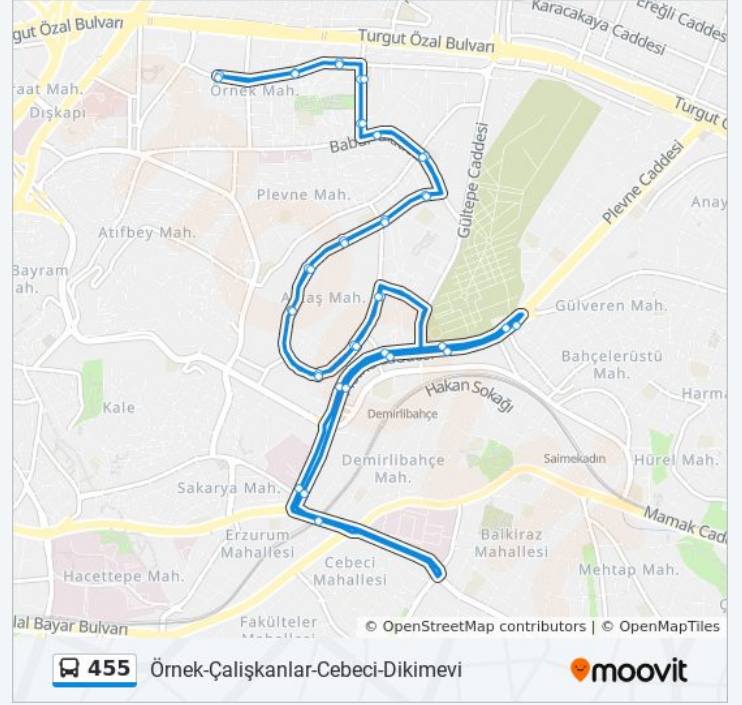

30482 - Aktaş

30116 - Ankara Hastanesi

30120 - Dikimevi

30117 - Ankara Hastanesi

30481 - Aktaş

30470 - Atilla İlkokulu

30474 - Gültepe Mahallesi

30093 - Atilla Mahallesi

30092 - Aktaş Toki

30089 - Aktaş Toki 1

30090 - Mevlana Caddesi

30480 - Atilla Cami

41664 - 718. Cadde

41665 - Göltepe Toki 4. Etap

30476 - Çalışkanlar İlkokulu

30496 - Tandoğan İlköğretim Okulu

30495 - Kemal Yurtbilir İşitme Engelliler Orta Okulu

30489 - Doğan Çağlar Ortopedik Engelliler Lisesi

30429 - Örnek Mahallesi

30428 - Örnek Hareket Noktası

455 otobüs saatleri ve güzergah haritaları, moovitapp.com adresinde çevrimdışı bir PDF olarak mevcut. Canlı otobüs saatlerini, tren tarifesini veya metro programlarını ve Ankara konumundaki tüm toplu taşıma araçları için adım adım yol tariflerini görmek için [Moovit uygulamasını](#) sayfasını kullanın.

[Moovit Hakkında](#) • [MaaS Çözümleri](#) • [Desteklenen ülkeler](#) • [Mooviter Topluluğu](#)

© 2024 Moovit - Tüm Hakları Saklıdır

Canlı Varış Saatlerini Kontrol Et