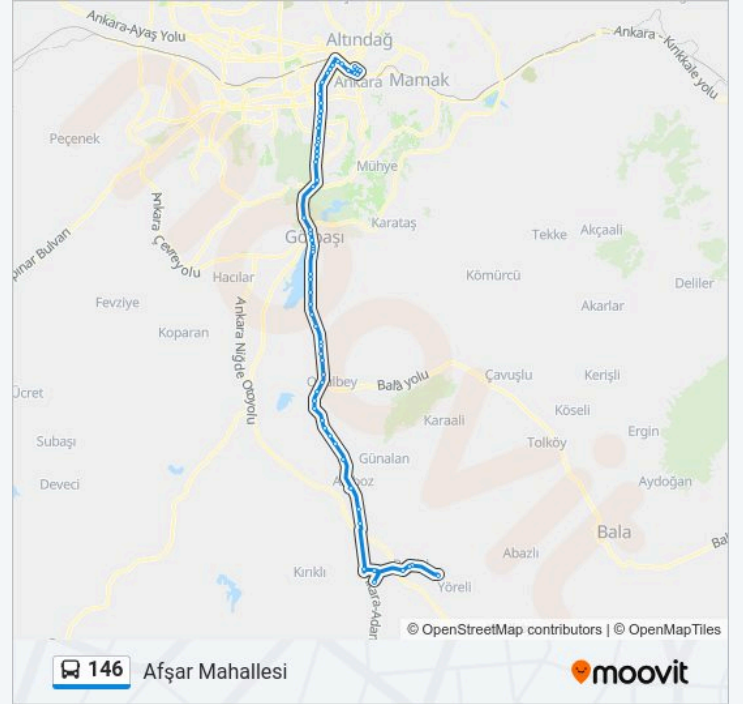

10859 - Gökkuşığı Mahallesi

10857 - Akpınar Mahallesi

10855 - Turan Dökmeci İlköğretim Okulu

10854 - Çeşme

11206 - Dikmen Kavşağı

11204 - İncek Kavşağı

10740 - Samanyolu Avm

11270 - Sanayi Sitesi

11272 - Şelale Parkı

11274 - Osmanlı Parkı

11250 - Üst Geçit

11251 - Alt Geçit

11249 - Şerefettin Tombuloğlu Lisesi

11989 - Vilayetler

12000 - Serkent Sitesi

11984 - Ulaşan Otel

12001 - Paşa Kapısı

11991 - Koluman

11993 - Maç Gıda

14224 - Aselsan Gölbaşı Yerleşkesi

11995 - Kantar Durağı

11914 - Muayene İstasyonu

11928 - Özel Birlikler

11916 - Oğulbey Kavşağı

11917 - Bala Kavşağı

11921 - Vergi Kontrol

11908 - İş Makineleri

13802 - Aselsan Ormanı

11912 - Yağlıpınar Kavşağı

11964 - Tepe Mobilya

11960 - Türksat

12548 - Alçı Fabrikası