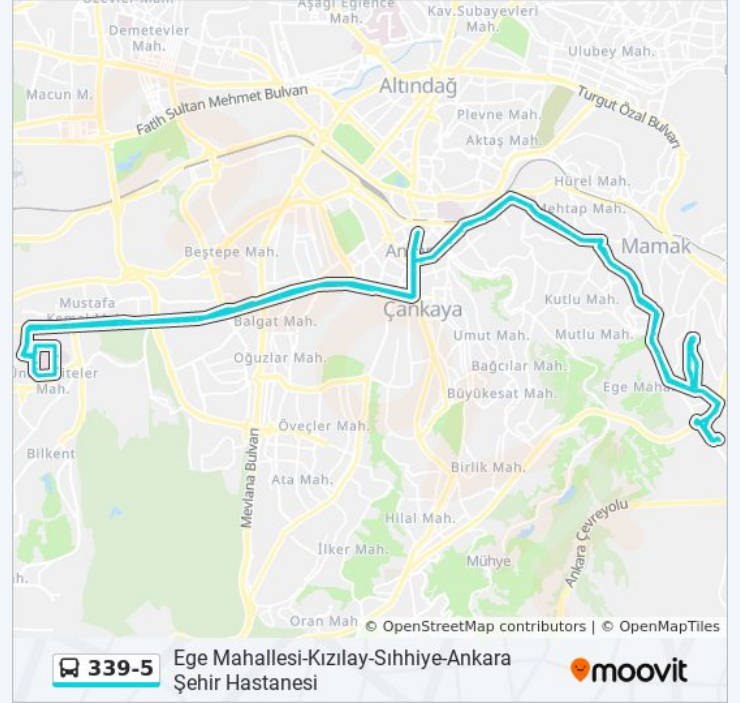

30261 - Açıklalın

30291 - Şahintepe Ptt

30245 - Tek Mezar

30225 - Hacı Bektaş-I Veli Parkı

30243 - Akşamsettin Cami

30636 - Sağlık Ocağı

30632 - Tuzlu Çayır

30505 - Aşık Veysel Parkı

30502 - Mamak İlçe Emniyet Müdürlüğü

30499 - Abidinpaşa Meslek Lisesi

30145 - Abidinpaşa Merkez Cami

30141 - Abidin Paşa

30133 - Tıp Fakültesi Çocuk Acil

30125 - Dikimevi

30122 - Dikimevi

30073 - Siyasal

30069 - Kurtuluş

30063 - Kurtuluş Parkı

30055 - Kolej

12230 - Kızılay

11622 - Kızılay

11595 - Kızılay

12207 - Güvenpark

12102 - Karayolları Genel Müdürlüğü

10986 - Milli Kütüphane

10975 - Hazine Ve Maliye Bakanlığı

10798 - Armada

10787 - Maden Tetkik Arama

10123 - Vergi Denetim Kurulu Başkanlığı

51241 - Odtü

51237 - Elektrik Üretim A.Ş.

50111 - Türkiye Odalar Ve Borsalar Birliği

50113 - Ticaret Bakanlığı