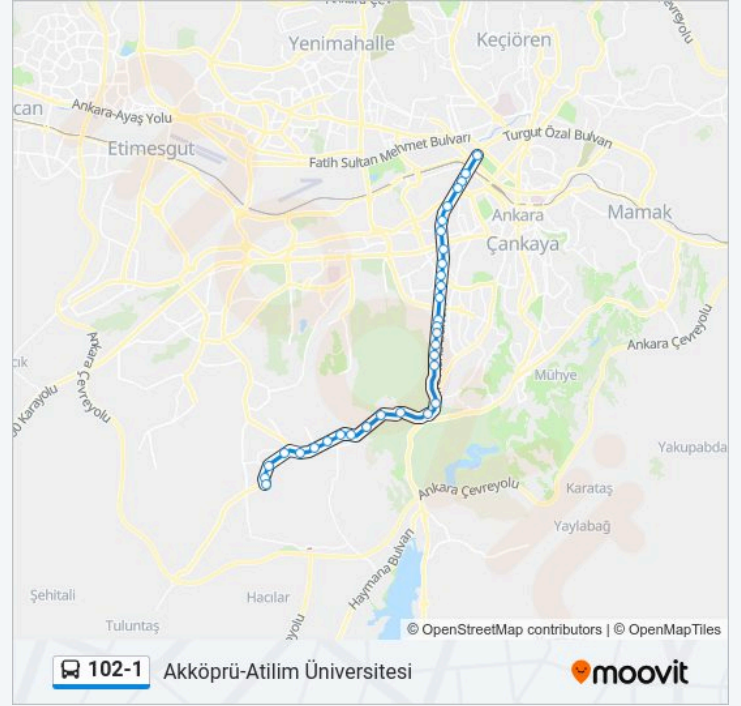

102-1 Hattı

Akköprü-Atılım Üniversitesi

Uygulamayı İndir

102-1 otobüs hattı (Akköprü-Atılım Üniversitesi) arası bir güzergah içeriyor. Hafta içi günlerde çalışma saatleri:

(1) Akköprü-Atılım Üniversitesi: 08:20

102-1 otobüs Saatleri

Akköprü-Atılım Üniversitesi Güzergahı Saatleri:

Pazartesi	08:20
Salı	08:20
Çarşamba	08:20
Perşembe	08:20
Cuma	08:20
Cumartesi	Çalışmıyor
Pazar	Çalışmıyor

102-1 otobüs Bilgi

Yön: Akköprü-Atılım Üniversitesi**Duraklar:** 32**Yolculuk Süresi:** 61 dk**Hat Özeti:**

11223 - Adalet Akademisi

11234 - Ted Koleji Kavşağı

12878 - Taşpınar

10658 - Jandarma Okullar Komutanlığı

10608 - 2886 Cadde

10609 - Ahlatlıbel

10610 - Aydınlar Sitesi

10516 - Rıdvan Ege Kampüsü

10518 - İncek Polis Merkezi

10519 - Atılım Üniversitesi

10524 - Atılım Üniversitesi

102-1 otobüs saatleri ve güzergah haritaları, moovitapp.com adresinde çevrimdışı bir PDF olarak mevcut. Canlı otobüs saatlerini, tren tarifelerini veya metro programlarını ve Ankara konumundaki tüm toplu taşıma araçları için adım adım yol tariflerini görmek için Moovit uygulamasını sayfasını kullanın.