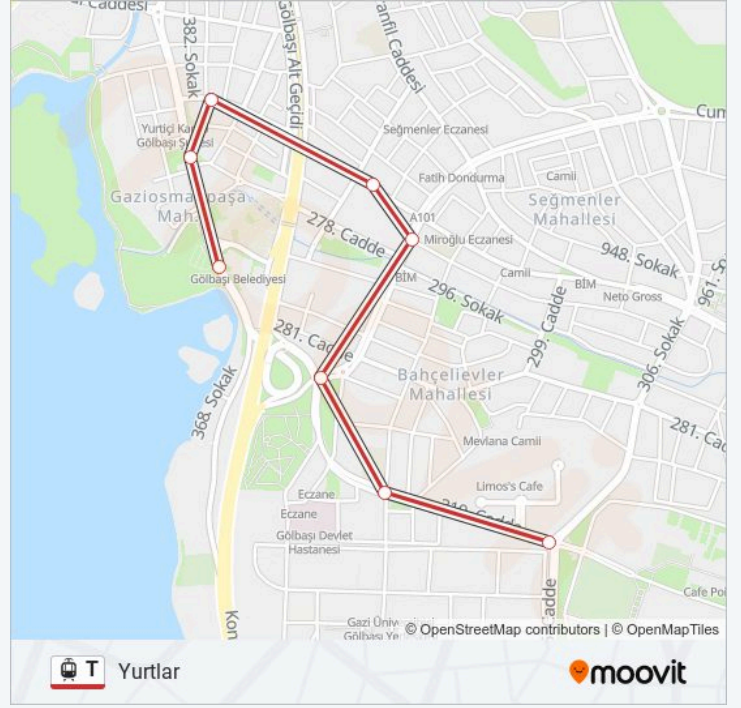

T tramvay saatleri ve güzergah haritaları, moovitapp.com adresinde çevrimdışı bir PDF olarak mevcut. Canlı otobüs saatlerini, tren tarifelerini veya metro programlarını ve Ankara konumundaki tüm toplu taşıma araçları için adım adım yol tariflerini görmek için Moovit uygulamasını sayfasını kullanın.

© 2024 Moovit - Tüm Hakları Saklıdır