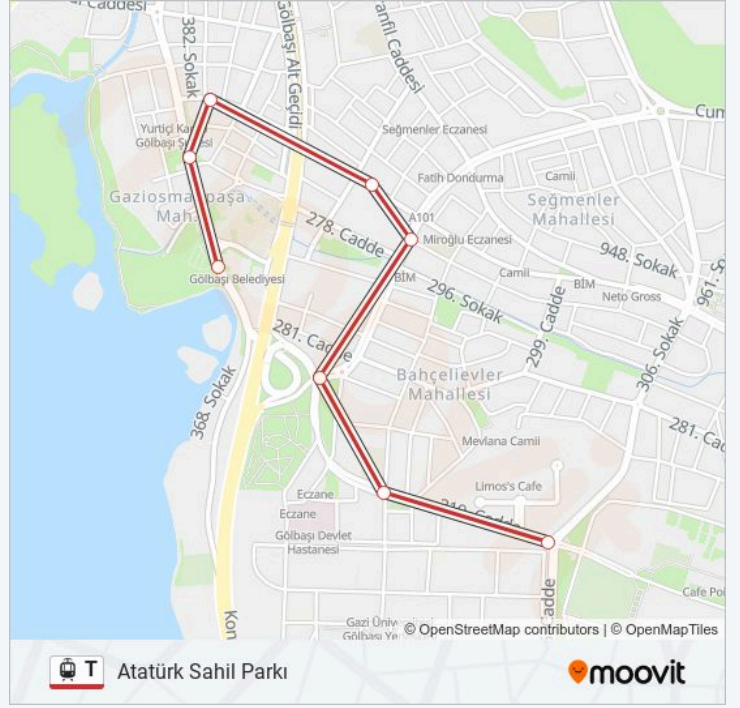

### Varış yeri: Atatürk Sahil Parkı

8 durak

[HAT SAATLERİNİ GÖRÜNTÜLE](#)

Yurtlar

Üniversiteliler Caddesi

Gölbaşı Kaymakamlık

Mevlana Parkı

Cemal Gürsel Caddesi

Hükümet Caddesi

İlçe Jandarma Komutanlığı

Atatürk Sahil Parkı

### T tramvay Saatleri

Atatürk Sahil Parkı Güzergahı Saatleri:

Pazartesi	09:00 - 22:00
Salı	09:00 - 22:00
Çarşamba	09:00 - 22:00
Perşembe	09:00 - 22:00
Cuma	09:00 - 22:00
Cumartesi	09:00 - 22:00
Pazar	09:00 - 22:00

### T tramvay Bilgi

**Yön:** Atatürk Sahil Parkı

**Duraklar:** 8

**Yolculuk Süresi:** 22 dk

**Hat Özeti:**