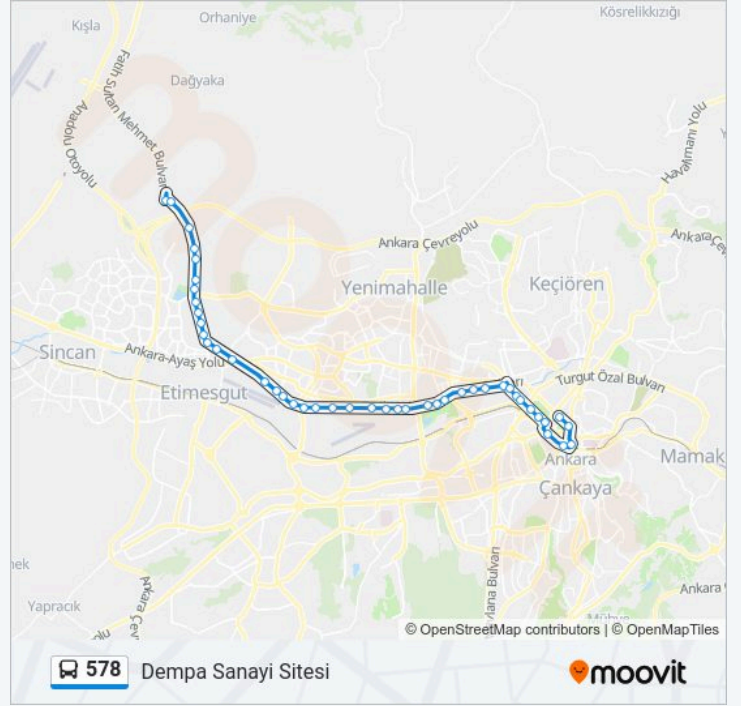

56811 - Dempa Sanayi Giriş

Varış yeri: Sihhiye

46 durak

[HAT SAATLERİNİ GÖRÜNTÜLE](#)

56805 - Dempa Sanayi Sitesi 1.Durak

56806 - Dempa Sanayi Sitesi 2.Durak

56807 - Dempa Sanayi Sitesi 3.Durak

56808 - Dempa Sanayi Sitesi 4.Durak