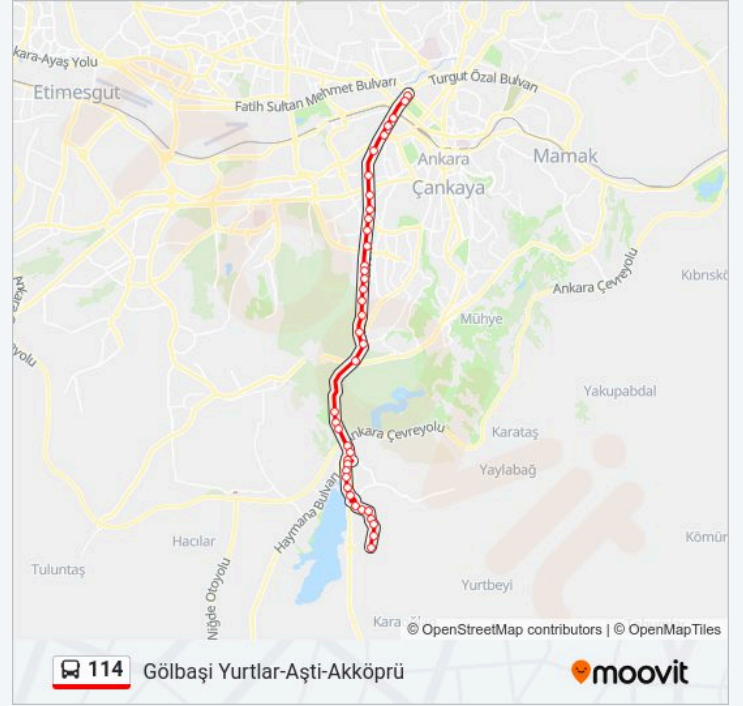

10856 - Çeşme

13202 - Akpınar

10858 - Turhan Dökmeci İlköğretim Okulu

10860 - Akpınar Mahallesi

10862 - Gökkuşluğu Mahallesi

10864 - Koşuyolu Parkı

10865 - Fen Lisesi

10930 - Taurus Avm

10933 - Balgat Köprüsü

10870 - Yurtdışı Türkler Başkanlığı

10872 - Ö.Harekat Şehitleri Anadolu İhl

10873 - Ufuk Üniversitesi

10969 - Aşti

11433 - Bahçelievler

11442 - Gazi Hastanesi

11462 - Diş Hekimliği Fakültesi

11469 - Etiler Ordu Evi

11521 - Emniyet Sarayı

12758 - Akköprü

114 otobüs saatleri ve güzergah haritaları, moovitapp.com adresinde çevrimdışı bir PDF olarak mevcut. Canlı otobüs saatlerini, tren tarifelerini veya metro programlarını ve Ankara konumundaki tüm toplu taşıma araçları için adım adım yol tariflerini görmek için Moovit uygulamasını sayfasını kullanın.

© 2024 Moovit - Tüm Hakları Saklıdır