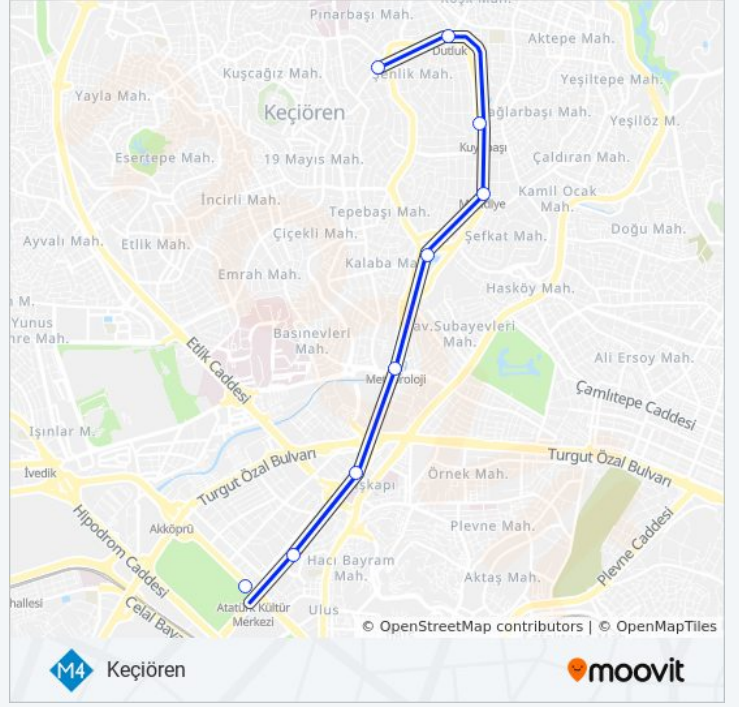

Keçiören

Uygulamayı İndir

M4 metro hattı (Keçiören) arası 2 güzergah içeriyor. Hafta içi günlerde çalışma saatleri:

(1) Keçiören: 00:08 - 23:57(2) Kızılay: 00:00 - 23:50

Size en yakın M4 metro durağını bulmak ve sonraki M4 metro varış saatini öğrenmek için Moovit Uygulamasını kullanın.

Varış yeri: Keçiören

12 durak

[HAT SAATLERİNİ GÖRÜNTÜLE](#)

Kızılay

Adliye

Gar (Yht)

Atatürk Kültür Merkezi

Aski

Dışkapı

Meteoroloji

Belediye

Mecidiye

Kuyubaşı

Dutluk

Şehitler

M4 metro Saatleri

Variş yeri: Kızılay

12 durak

[HAT SAATLERİNİ GÖRÜNTÜLE](#)

Şehitler

Dutluk

Kuyubaşı

Mecidiye

Belediye