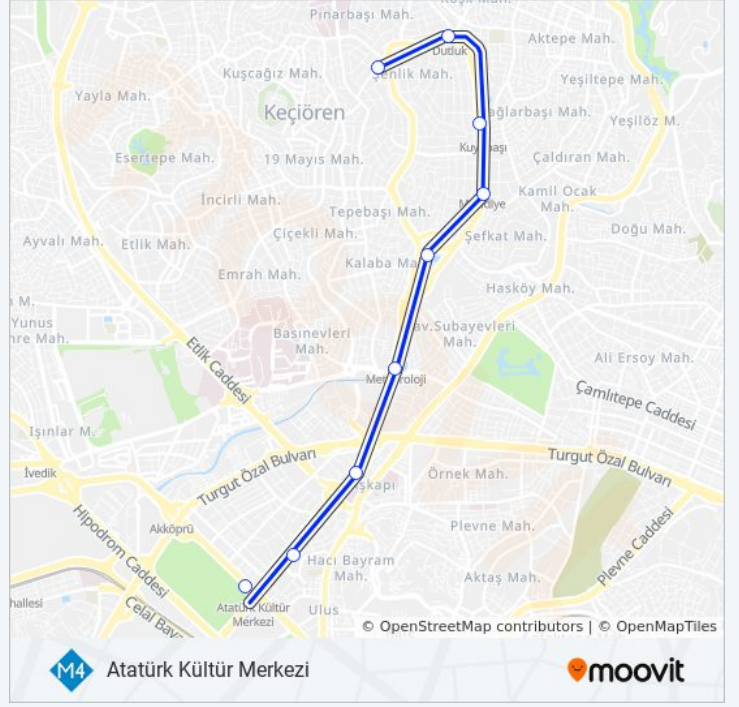

M4 metro saatleri ve güzergah haritaları, moovitapp.com adresinde çevrimdışı bir PDF olarak mevcut. Canlı otobüs saatlerini, tren tarifesi veya metro programlarını ve Ankara konumundaki tüm toplu taşıma araçları için adım adım yol tariflerini görmek için [Moovit uygulamasını](#) sayfasını kullanın.

[Moovit Hakkında](#) • [MaaS Çözümleri](#) • [Desteklenen ülkeler](#) • [Mooviter Topluluğu](#)

© 2024 Moovit - Tüm Hakları Saklıdır

Canlı Varış Saatlerini Kontrol Et