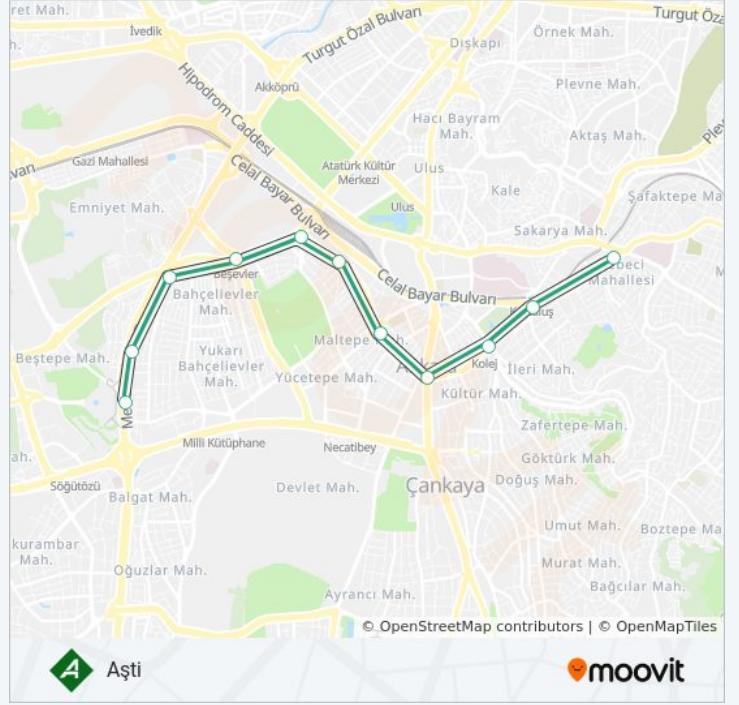

Aşti

Uygulamayı İndir

A1 tramvay hattı (Aşti) arası 2 güzergah içeriyor. Hafta içi günlerde çalışma saatleri:

(1) Aşti: 00:05 - 23:55(2) Dikimevi: 00:00 - 23:45

Size en yakın A1 tramvay durağını bulmak ve sonraki A1 tramvay varış saatini öğrenmek için Moovit Uygulamasını kullanın.

Varış yeri: Aşti

11 durak

[HAT SAATLERİNİ GÖRÜNTÜLE](#)

Dikimevi

Kurtuluş

Kolej

Kızılay

Demirtepe

Maltepe

Anadolu

Beşevler

Bahçelievler

Emek

Aşti

A1 tramvay Saatleri

Aşti Güzergahı Saatleri:

Variş yeri: Dikimevi

11 durak

[HAT SAATLERİNİ GÖRÜNTÜLE](#)

- Aşti
- Emek
- Bahçelievler
- Beşevler
- Anadolu
- Maltepe
- Demirtepe
- Kızılay
- Kolej
- Kurtuluş
- Dikimevi

A1 tramvay Saatleri

Dikimevi Güzergahı Saatleri: