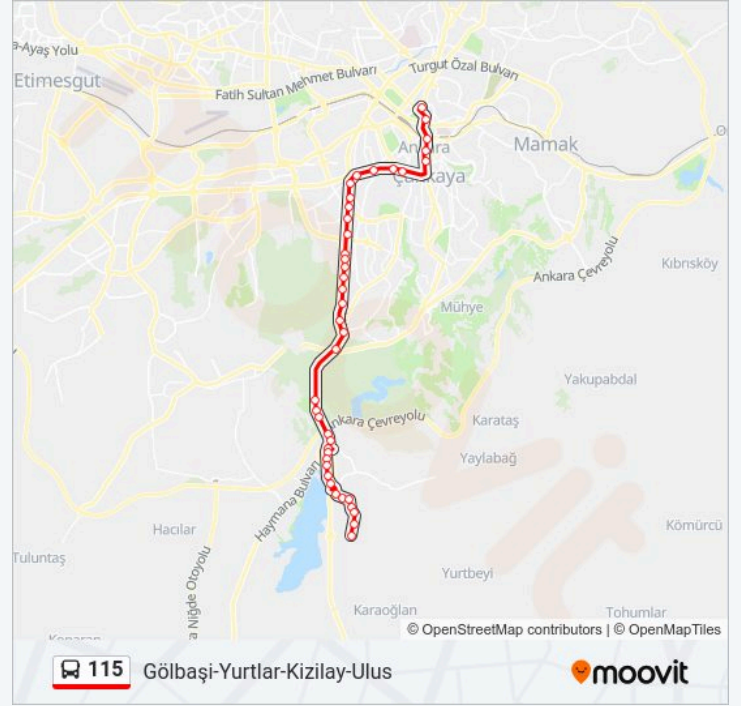

10856 - Çeşme

13202 - Akpınar

10858 - Turhan Dökmeci İlköğretim Okulu

10860 - Akpınar Mahallesi

10862 - Gökkuşluğu Mahallesi

10864 - Koşuyolu Parkı

10865 - Fen Lisesi

10930 - Taurus Avm

10933 - Balgat Köprüsü

10870 - Yurtdışı Türkler Başkanlığı

10872 - Ö.Harekat Şehitleri Anadolu İhl

10873 - Ufuk Üniversitesi

10973 - Sayıştay

10989 - Milli Kütüphane

11093 - Kara Kuvvetleri Komutanlığı

12101 - Karayolları Genel Müdürlüğü

12747 - Güvenpark

11620 - Kızılay

30004 - Sıhhiye

30385 - Opera

40465 - İlk Meclis

115 otobüs saatleri ve güzergah haritaları, moovitapp.com adresinde çevrimdışı bir PDF olarak mevcut. Canlı otobüs saatlerini, tren tarifelerini veya metro programlarını ve Ankara konumundaki tüm toplu taşıma araçları için adım adım yol tariflerini görmek için Moovit uygulamasını sayfasını kullanın.

© 2025 Moovit - Tüm Hakları Saklıdır