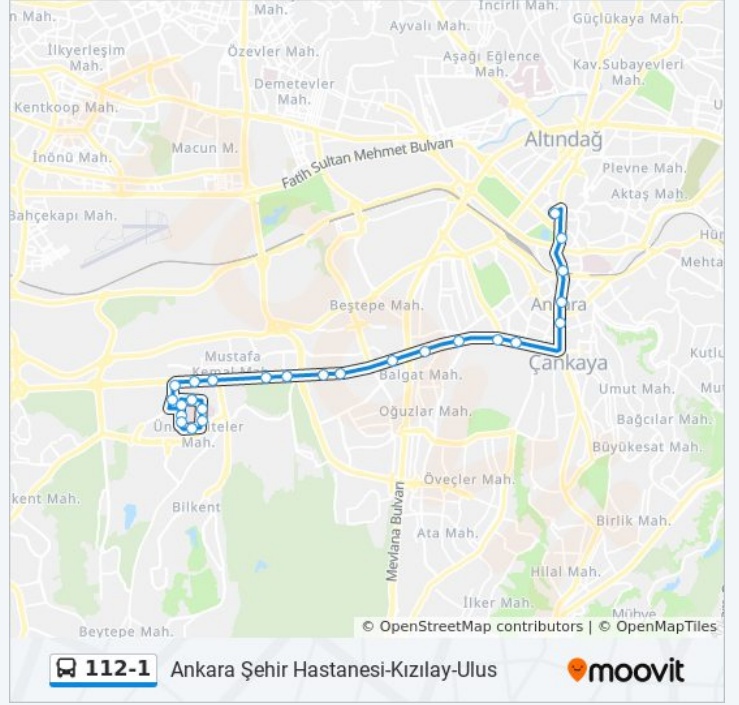

**Varış yeri: Ankara Şehir Hastanesi-Kizilay-Ulus**

25 durak

[HAT SAATLERİNİ GÖRÜNTÜLE](#)

10173 - Kalp Damar Hastanesi

10183 - İdari Bina

10184 - Çocuk Acil

10177 - Kadın Doğum

10178 - Onkoloji Hastanesi

**112-1 otobüs Saatleri**Ankara Şehir Hastanesi-Kizilay-Ulus Güzergahı  
Saatleri:

Pazartesi	06:40 - 20:45
Salı	06:40 - 20:45
Çarşamba	06:40 - 20:45
Perşembe	06:40 - 20:45
Cuma	06:40 - 20:45
Cumartesi	06:40 - 20:45
Pazar	06:40 - 20:45

**112-1 otobüs Bilgi****Yön:** Ankara Şehir Hastanesi-Kizilay-Ulus**Duraklar:** 25**Yolculuk Süresi:** 39 dk**Hat Özeti:**

11621 - Kızılay

30062 - Sıhhiye

30384 - Opera

40154 - İlk Meclis

112-1 otobüs saatleri ve güzergah haritaları, moovitapp.com adresinde çevrimdışı bir PDF olarak mevcut. Canlı otobüs saatlerini, tren tarifesini veya metro programlarını ve Ankara konumundaki tüm toplu taşıma araçları için adım adım yol tariflerini görmek için [Moovit uygulamasını](#) sayfasını kullanın.