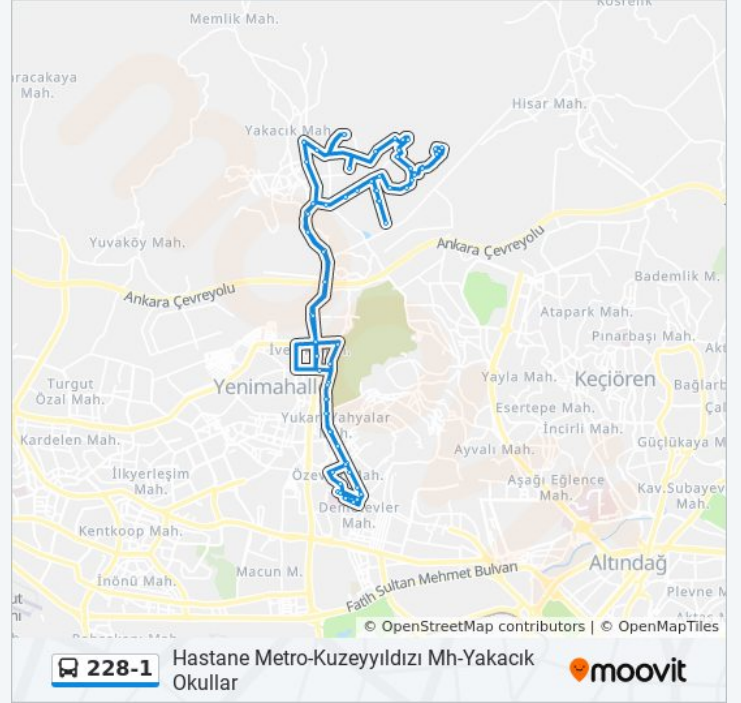

(1) Hastane Metro-Kuzey Yildizi Mahallesi-Yakacik Okullar: 07:05 - 08:00

Size en yakın 228-1 otobüs durağını bulmak ve sonraki 228-1 otobüs varış saatini öğrenmek için Moovit Uygulamasını kullanın.

Varış yeri: Hastane Metro-Kuzey Yildizi Mahallesi-Yakacik Okullar

22052 - řht M. Ali Sarı İmam Hatip Ortaokulu

22145 - 4030.Sk.

21740 - Anadolu Lisesi

22144 - 4030.Sk.

21739 - Fabrika

21155 - Dolmuř Durakları

21158 - Sađlık Merkezi
21189 - Park Bahçeler
21157 - Hurdacılar 2. Durak
21224 - Hurdacılar 1. Durak
21223 - Su Deposu
21942 - Otoban Köprüsü
21536 - Aski Spor Salonu
21695 - Tüvtürk
20233 - Mezarlık 4.Kapı
20232 - Mezarlık 3.Kapı
20192 - Mezarlık 2. Kapı
20200 - Mezarlık 1. Kapı
20210 - Mezarlık Çıkışı
20201 - Durali Bezci Okulu
20257 - İmam Hatip Lisesi
20237 - Özevler Mahallesi
20255 - Özevler Muhtarlığı
20607 - Özelif Sitesi
20669 - Hastane Metro
20613 - Onkoloji Hastanesi