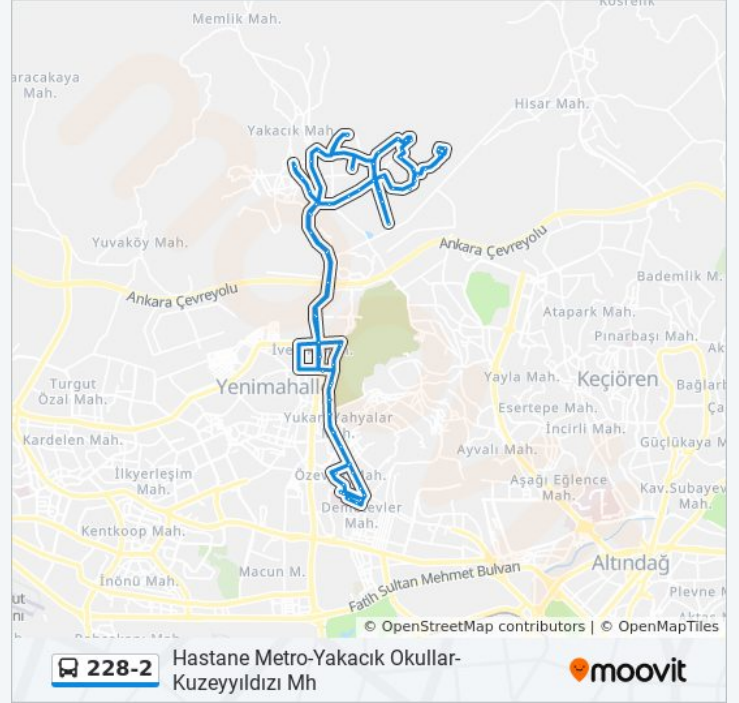

228-2

Hastane Metro-Yakacik Okullar-Kuzey Yildizi Mahallesi

Uygulamayı İndir

228-2 otobüs hattı (Hastane Metro-Yakacik Okullar-Kuzey Yildizi Mahallesi) arası bir güzergah içeriyor. Hafta içi günlerde çalışma saatleri:

(1) Hastane Metro-Yakacik Okullar-Kuzey Yildizi Mahallesi: 14:35 - 15:40

Size en yakın 228-2 otobüs durağını bulmak ve sonraki 228-2 otobüs varış saatini öğrenmek için Moovit Uygulamasını kullanın.

**Varış yeri: Hastane Metro-Yakacik Okullar-Kuzey Yildizi Mahallesi**

### 228-2 otobüs Saatleri

Hastane Metro-Yakacik Okullar-Kuzey Yildizi Mahallesi Güzergahı Saatleri:

Pazartesi	14:35 - 15:40
Salı	14:35 - 15:40
Çarşamba	14:35 - 15:40
Perşembe	14:35 - 15:40
Cuma	14:35 - 15:40
Cumartesi	Çalışmıyor
Pazar	Çalışmıyor

### 228-2 otobüs Bilgi

**Yön:** Hastane Metro-Yakacik Okullar-Kuzey Yildizi Mahallesi

**Duraklar:** 76

**Yolculuk Süresi:** 92 dk

**Hat Özeti:**

21176 - Yakacık Giriş 2. Durak  
21177 - Yakacık Giriş 3. Durak  
22082 - Sağlık Merkezi  
21738 - Fabrika  
22145 - 4030.Sk.  
21740 - Anadolu Lisesi  
22144 - 4030.Sk.  
22052 - Şht M. Ali Sarı İmam Hatip Ortaokulu  
21175 - Osmangazi Camii  
22085 - 4097. Cd. 3. Durak  
22084 - 4097. Cd. 2. Durak  
22225 - Mk Meydan Park  
22083 - 4097. Cd. 1. Durak  
22086 - 4097. Cd. 2. Durak  
22087 - 4097. Cd. 3. Durak  
21173 - Şen Yakacık Sitesi  
21162 - Şeyh Şamil Camii  
21981 - Kırandağı Cd.  
21168 - Akıncılar Birlik Sitesi  
21999 - 4143. Sk.  
21747 - Billur Sitesi  
21892 - Damlakaya 3.Durak  
21891 - Damlakaya 2.Durak  
21741 - Damlakaya Sitesi  
21748 - Billur Sitesi  
22000 - 4143. Sk.  
21167 - Mostar Sitesi  
21164 - Kırandağ Sitesi 2. Durak  
21174 - Kırandağı Sitesi  
21166 - Villakent Sitesi1  
21523 - Villakent Sitesi 1.Durak  
21163 - Villakent 2.Durak  
21737 - Eğrekkaya