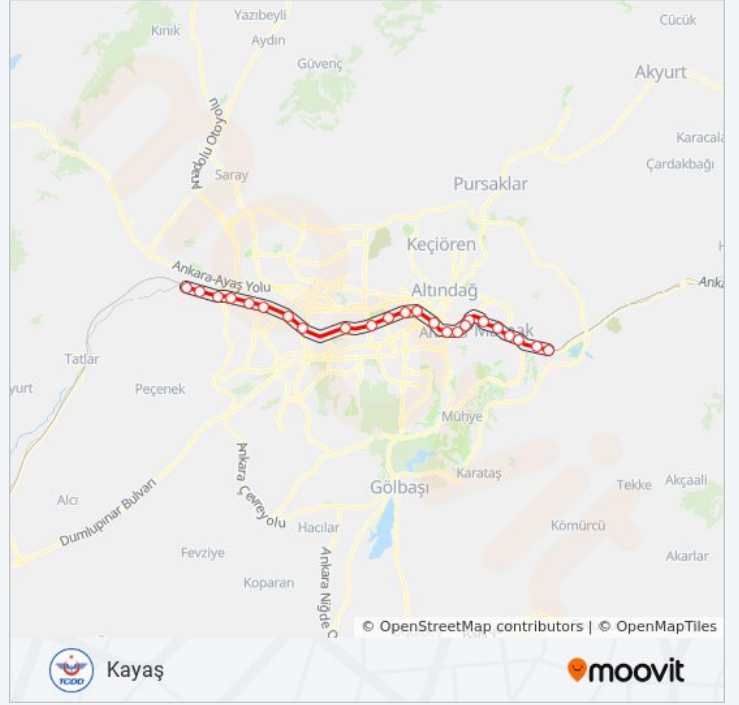

**Varış yeri: Kayaş**

24 durak

[HAT SAATLERİNİ GÖRÜNTÜLE](#)

Sincan

Lale

Elvankent

Eryaman Yht

Özgüneş

Etimesgut

Hava Durağı

Yıldırım

Behiçbey

Motor Durağı

Gazi

Gazi Mahallesi

Hipodrom

Kayaş Güzergahı Saatleri:

Pazartesi	06:00 - 23:00
Salı	06:00 - 23:00
Çarşamba	06:00 - 23:00
Perşembe	06:00 - 23:00
Cuma	06:00 - 23:00
Cumartesi	06:00 - 23:00
Pazar	06:00 - 23:00

**BAŞKENTRAY tren Bilgi****Yön:** Kayaş**Duraklar:** 24**Yolculuk Süresi:** 49 dk**Hat Özeti:**

Bağderesi

Üreğil

Köstence

Kayaş

**Variş yeri: Sincan**

24 durak

[HAT SAATLERİNİ GÖRÜNTÜLE](#)

Kayaş