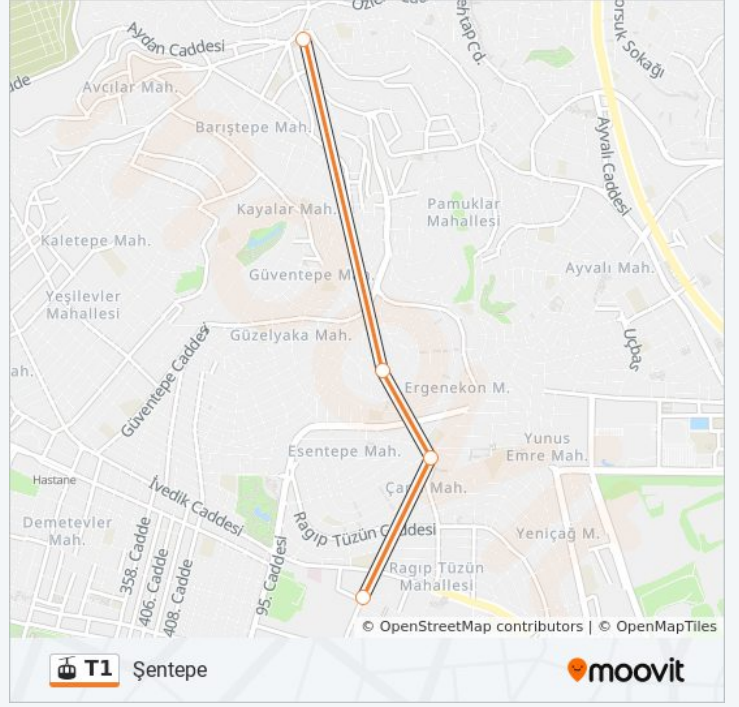

T1 teleferik saatleri ve güzergah haritaları, moovitapp.com adresinde çevrimdışı bir PDF olarak mevcut. Canlı otobüs saatlerini, tren tarifelerini veya metro programlarını ve Ankara konumundaki tüm toplu taşıma araçları için adım adım yol tariflerini görmek için [Moovit uygulamasını](#) sayfasını kullanın.

[Moovit Hakkında](#) • [MaaS Çözümleri](#) • [Desteklenen ülkeler](#) • [Mooviter Topluluğu](#)

© 2024 Moovit - Tüm Hakları Saklıdır

Canlı Varış Saatlerini Kontrol Et