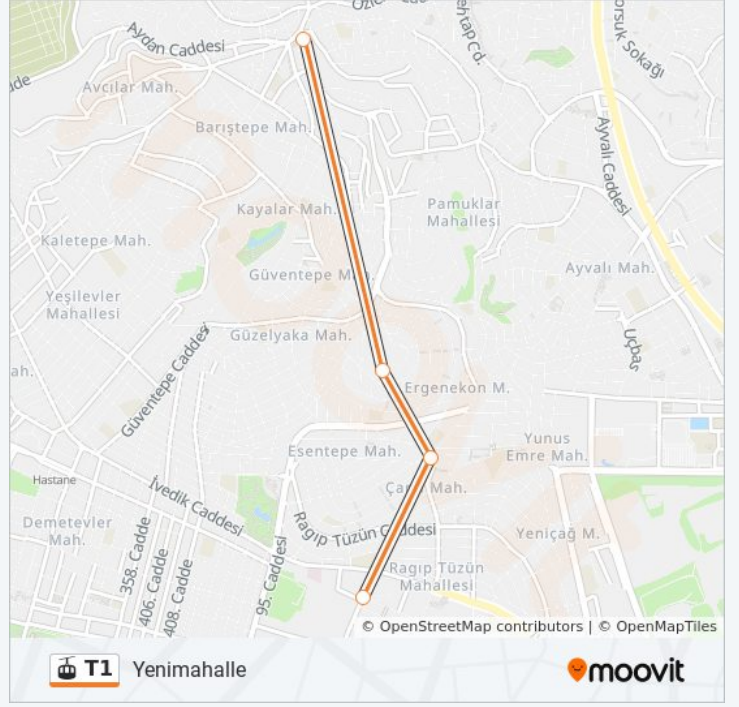

Yenimahalle

Uygulamayı İndir

T1 teleferik hattı (Yenimahalle) arası 2 güzergah içeriyor. Hafta içi günlerde çalışma saatleri:

(1) Yenimahalle: 06:00 - 21:00(2) Şentepe: 06:00 - 21:00

Size en yakın T1 teleferik durağını bulmak ve sonraki T1 teleferik varış saatini öğrenmek için Moovit Uygulamasını kullanın.

Varış yeri: Yenimahalle

4 durak

[HAT SAATLERİNİ GÖRÜNTÜLE](#)

Şentepe

Trt Seyir

Yunus Emre

Yenimahalle

T1 teleferik Saatleri

Yenimahalle Güzergahı Saatleri:

Pazartesi	06:00 - 21:00
Salı	06:00 - 21:00
Çarşamba	06:00 - 21:00
Perşembe	06:00 - 21:00
Cuma	06:00 - 21:00
Cumartesi	06:00 - 21:00
Pazar	06:00 - 21:00

T1 teleferik Bilgi**Yön:** Yenimahalle**Duraklar:** 4**Yolculuk Süresi:** 14 dk**Hat Özeti:**

Varış yeri: Şentepe

4 durak

[HAT SAATLERİNİ GÖRÜNTÜLE](#)

Yenimahalle

Yunus Emre

Trt Seyir

Şentepe

T1 teleferik Saatleri