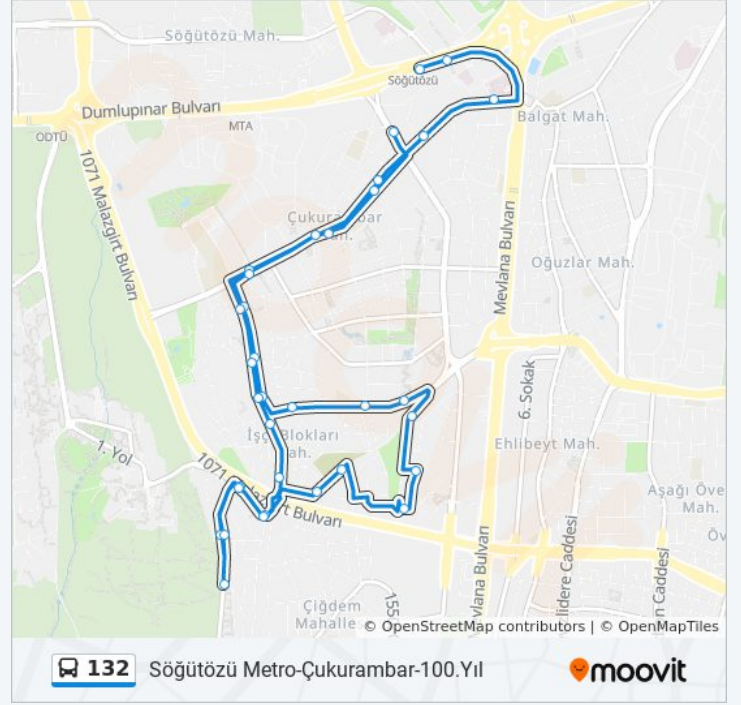

10842 - Mezarlık

13926 - Özpetek Sitesi

13927 - Kardelen Sitesi

10831 - Anıl Sitesi

10833 - Ülkü Ece Parkı

10826 - Türkîş Blokları İlkokulu

10819 - Pazar Yeri

13145 - Ezgi Evleri

10816 - Merkez Çarşı

10769 - Üçgen Çarşı

10788 - Öğretmenler Parkı

10792 - Maden Tetkik Arama

10795 - Çukurambar Tuba Altınok Camii

10799 - Pembe Köşk Konutları

132 otobüs saatleri ve güzergah haritaları, moovitapp.com adresinde çevrimdışı bir PDF olarak mevcut. Canlı otobüs saatlerini, tren tarifelerini veya metro programlarını ve Ankara konumundaki tüm toplu taşıma araçları için adım adım yol tariflerini görmek için [Moovit uygulamasını](#) sayfasını kullanın.

[Moovit Hakkında](#) • [MaaS Çözümleri](#) • [Desteklenen ülkeler](#) • [Mooviter Topluluğu](#)

© 2024 Moovit - Tüm Hakları Saklıdır

Canlı Varış Saatlerini Kontrol Et