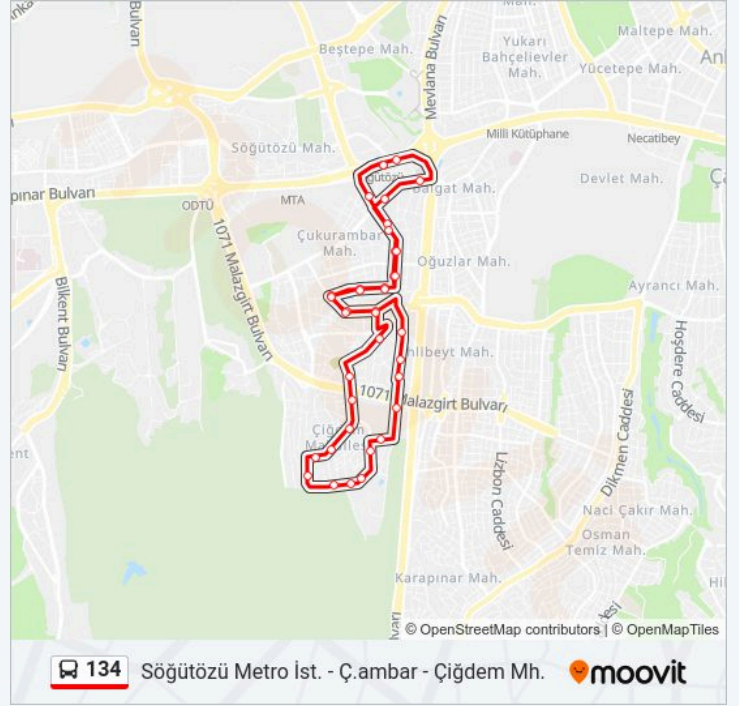

10839 - Seda Apartmanı

10841 - Onur Sitesi

12847 - Firdevs Camii

10804 - Engelsiz Çocuk Parkı

10799 - Pembe Köşk Konutları

13080 - Söğütözü Metro İstasyonu

134 otobüs saatleri ve güzergah haritaları, moovitapp.com adresinde çevrimdışı bir PDF olarak mevcut. Canlı otobüs saatlerini, tren tarifesi veya metro programlarını ve Ankara konumundaki tüm toplu taşıma araçları için adım adım yol tariflerini görmek için Moovit uygulamasını sayfasını kullanın.