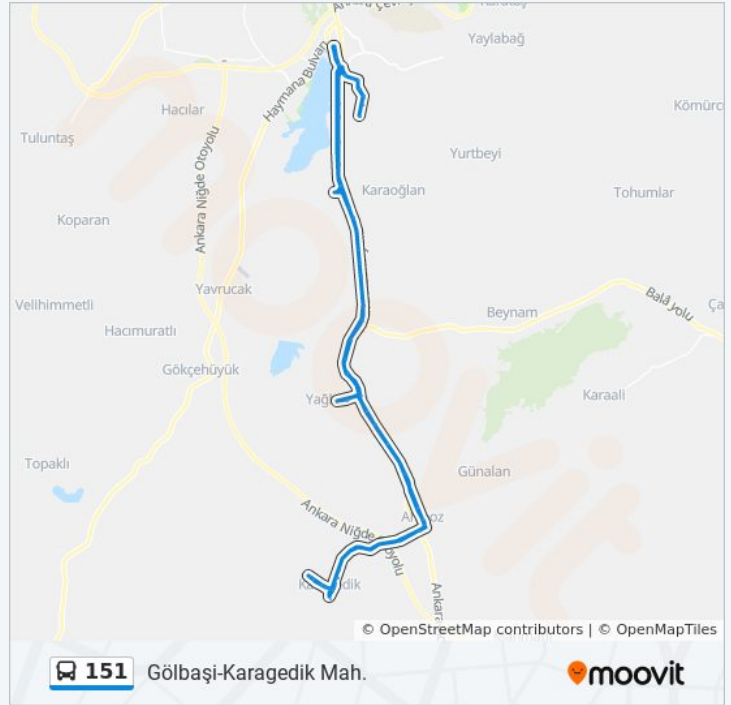

13149 - Yağlıpınar Mahallesi

Salı	11:15
Çarşamba	11:15
Perşembe	11:15
Cuma	11:15
Cumartesi	Çalışmıyor
Pazar	09:15

151 otobüs Bilgi

Yön: Gölbaşı-Karagedik Mh

Duraklar: 18

Yolculuk Süresi: 31 dk

Hat Özeti:

151 otobüs saatleri ve güzergah haritaları, moovitapp.com adresinde çevrimdışı bir PDF olarak mevcut. Canlı otobüs saatlerini, tren tarifesini veya metro programlarını ve Ankara konumundaki tüm toplu taşıma araçları için adım adım yol tariflerini görmek için [Moovit uygulamasını](#) sayfasını kullanın.