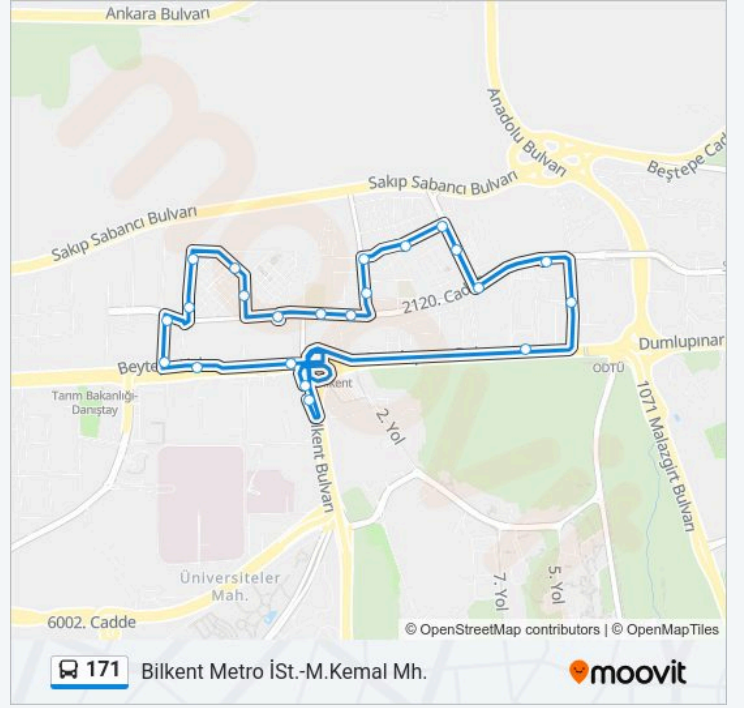

12909 - Bilkent Metro İstasyonu

171 otobüs saatleri ve güzergah haritaları, moovitapp.com adresinde çevrimdışı bir PDF olarak mevcut. Canlı otobüs saatlerini, tren tarifelerini veya metro programlarını ve Ankara konumundaki tüm toplu taşıma araçları için adım adım yol tariflerini görmek için Moovit uygulamasını sayfasını kullanın.

© 2025 Moovit - Tüm Hakları Saklıdır