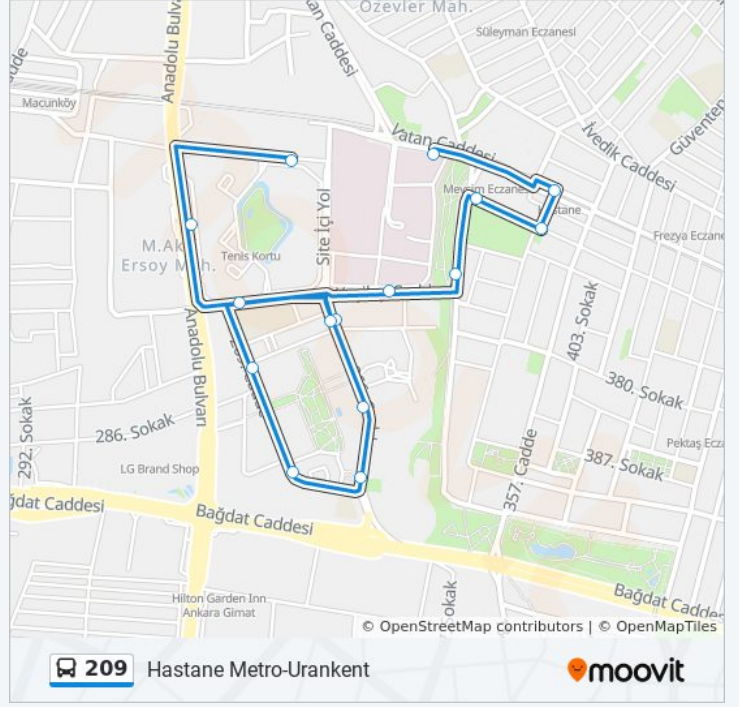

209

Hastane Metro-Urunkent

Uygulamayı İndir

209 otobüs hattı (Hastane Metro-Urunkent) arası bir güzergah içeriyor. Hafta içi günlerde çalışma saatleri:

(1) Hastane Metro-Urunkent: 07:00 - 23:00

Size en yakın 209 otobüs durağını bulmak ve sonraki 209 otobüs varış saatini öğrenmek için Moovit Uygulamasını kullanın.

Varış yeri: Hastane Metro-Urunkent

15 durak

[HAT SAATLERİNİ GÖRÜNTÜLE](#)

- 20614 - Onkoloji Hastanesi
- 20644 - Hastane Metro
- 21426 - Hastane Metro
- 21964 - 369 Cd
- 20595 - Şevket Hatipoğlu Lisesi
- 20605 - Onkoloji Hastanesi
- 20592 - Urunkent Taksi
- 20594 - Halk Ekmek
- 20593 - Urunkent Çıkış
- 21755 - Urunkent 4
- 20590 - Adalet Sitesi
- 20591 - Urunkent Taksi
- 20623 - Mustafa Azmi Anadolu Lisesi
- 22007 - Anadolu Bulvarı
- 22008 - Orhan Cemal Fersoy Okulu

209 otobüs Saatleri

Hastane Metro-Urunkent Güzergahı Saatleri:

| | |
|-----------|---------------|
| Pazartesi | 07:00 - 23:00 |
| Salı | 07:00 - 23:00 |
| Çarşamba | 07:00 - 23:00 |
| Perşembe | 07:00 - 23:00 |
| Cuma | 07:00 - 23:00 |
| Cumartesi | 07:00 - 23:00 |
| Pazar | 09:00 - 19:30 |

209 otobüs Bilgi

Yön: Hastane Metro-Urunkent

Duraklar: 15

Yolculuk Süresi: 11 dk

Hat Özeti:

209 otobüs saatleri ve güzergah haritaları, moovitapp.com adresinde çevrimdışı bir PDF olarak mevcut. Canlı otobüs saatlerini, tren tarifesi veya metro programlarını ve Ankara konumundaki tüm toplu taşıma araçları için adım adım yol tariflerini görmek için [Moovit uygulamasını](#) sayfasını kullanın.