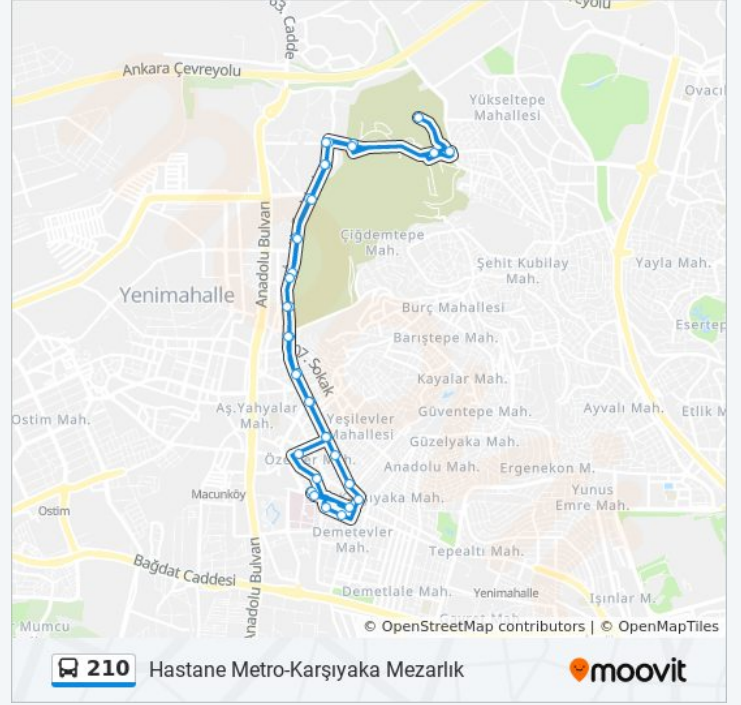

21213 - Mezarlık 5. Kapı

20235 - Gıda Tarım

20233 - Mezarlık 4.Kapı

20232 - Mezarlık 3.Kapı

20192 - Mezarlık 2. Kapı

20200 - Mezarlık 1. Kapı

20210 - Mezarlık Çıkışı

20201 - Durali Bezci Okulu

20257 - İmam Hatip Lisesi

20237 - Özevler Mahallesi

20255 - Özevler Muhtarlığı

20607 - Özelif Sitesi

20669 - Hastane Metro

20613 - Onkoloji Hastanesi

210 otobüs saatleri ve güzergah haritaları, moovitapp.com adresinde çevrimdışı bir PDF olarak mevcut. Canlı otobüs saatlerini, tren tarifelerini veya metro programlarını ve Ankara konumundaki tüm toplu taşıma araçları için adım adım yol tariflerini görmek için [Moovit uygulamasını](#) sayfasını kullanın.

[Moovit Hakkında](#) • [MaaS Çözümleri](#) • [Desteklenen ülkeler](#) • [Mooviter Topluluğu](#)

© 2024 Moovit - Tüm Hakları Saklıdır

Canlı Varış Saatlerini Kontrol Et