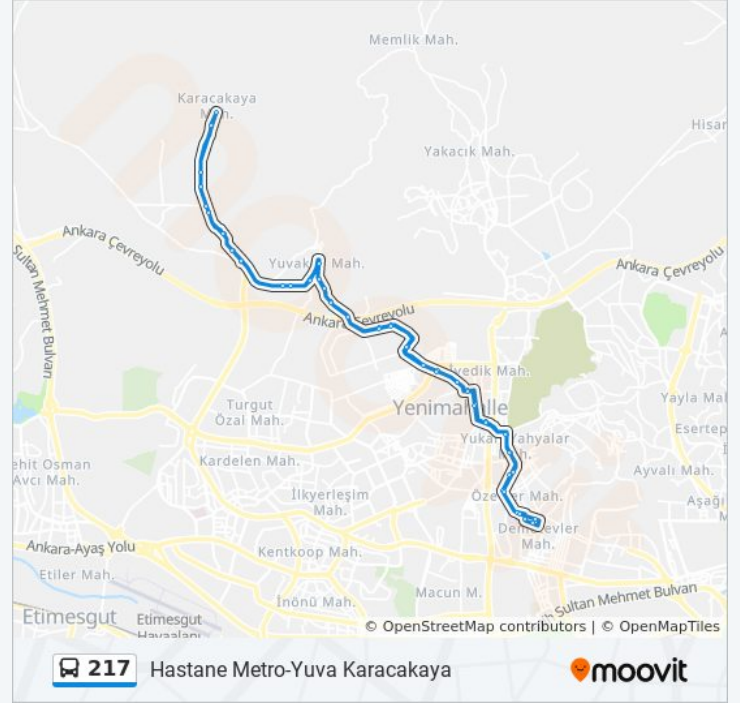

20108 - Yuva Köyü 1

20474 - Yuva 2. Durak

21519 - Otoban Girişi

22146 - İvedik Aski Su Deposu

21980 - Yuvaköy İvedik Yolu

21760 - Yuva Yolu 1

21838 - Pasifik İş Merkezi
21520 - Aski Su Hattı Yolu
20573 - Altın Örnek
21204 - Matbaacılar Sitesi
21225 - Lastikçiler
21205 - İvedik Organize
21521 - Anadolu Bulvarı Girişi
20210 - Mezarlık Çıkışı
20201 - Durali Bezci Okulu
20267 - İmam Hatip Lisesi
20217 - Akçe 1 Sitesi

**Variş yeri: Hastane Metro-Yuva Karacakaya
(Karacakayadan Başla)**

29 durak

[HAT SAATLERİNİ GÖRÜNTÜLE](#)

20060 - Karacakaya Cami
20057 - Karacakaya 2
20058 - Karacakaya 3
21678 - Karacakaya 4.Durak
21975 - Küme Evleri
21517 - Yuva 3 Durak
21518 - Yuva 4 Durak
21955 - Karacakaya 5.Durak
21762 - Çevre Yolu
20470 - Yuva Köyü 2. Durak
21517 - Yuva Köyü 3.Durak
21696 - Kız Yurdu
21558 - Yuva İlköğretim Okulu
20108 - Yuva Köyü 1
20474 - Yuva 2. Durak
21519 - Otoban Girişi
21980 - Yuvaköy İvedik Yolu

217 otobüs Bilgi

Yön: Hastane Metro-Yuva Karacakaya
(Karacakayadan Başla)

Duraklar: 29

Yolculuk Süresi: 30 dk

Hat Özeti:

 [217 otobüs Hattı Haritası](#)

21760 - Yuva Yolu 1

21838 - Pasifik İş Merkezi