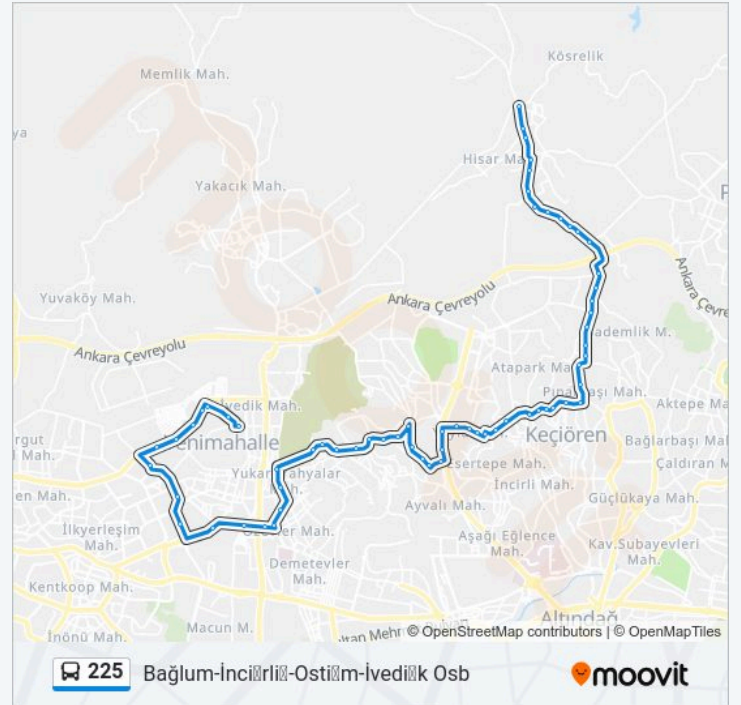

225 otobüs Bilgi

Yön: Bağlum-İncirli-Ostim-İvedik Osb (21352 Nolu Duraktan Bağlumdan Başlar)

Duraklar: 64

Yolculuk Süresi: 72 dk

Hat Özeti:

21466 - Mustafa Necati İlköğretim Okulu

20913 - Ahmet Şefik Kolaylı