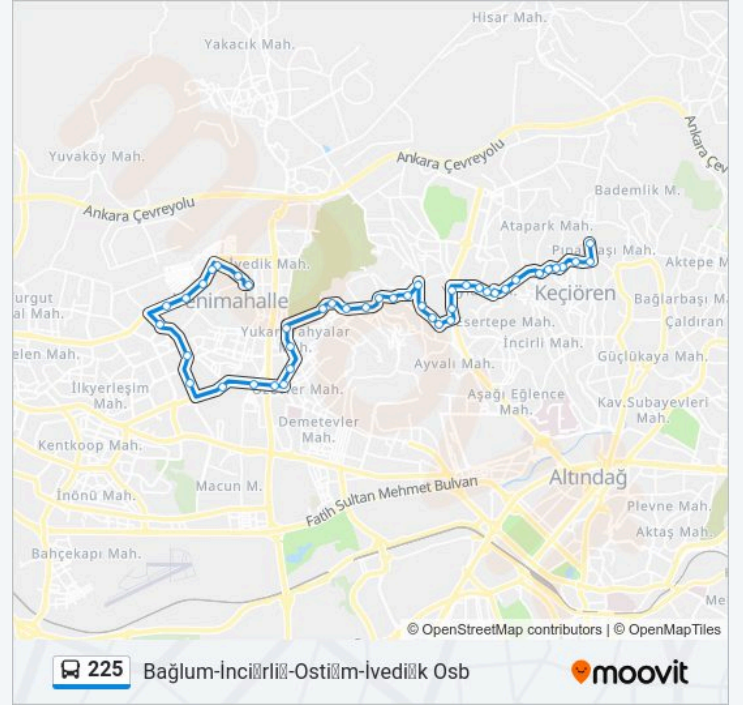

Duraklar: 44

Yolculuk Süresi: 51 dk

Hat Özeti:

21464 - Ostim Mega Center

20165 - İvedik Osb Başkanlığı

20481 - Melih Gökçek Bulvarı 1. Durak

20194 - Melih Gökçek Bulvarı 2. Durak

20570 - Mürted Sanayi Sitesi