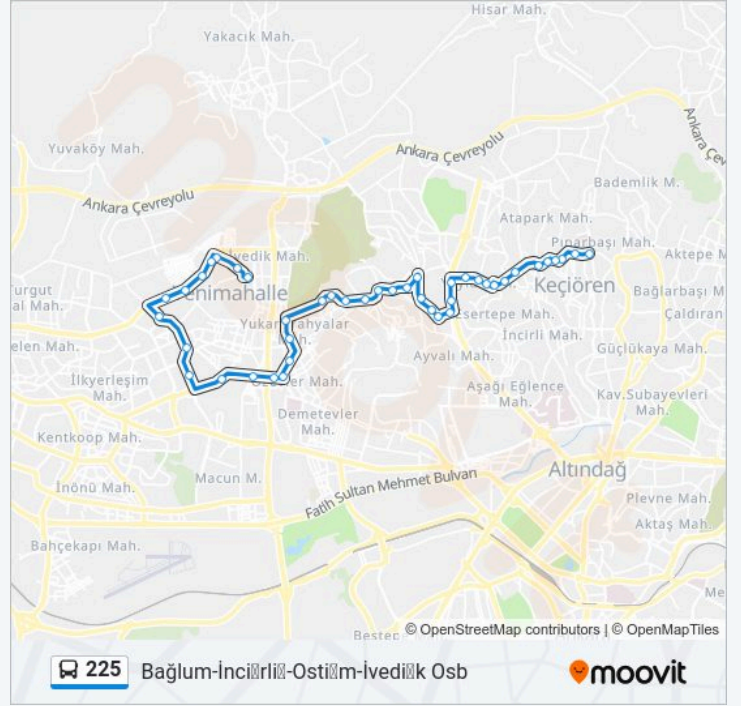

20194 - Melih Gökçek Bulvarı 2. Durak

20570 - Mürted Sanayi Sitesi

20573 - Altın Örnek

21204 - Matbaacılar Sitesi

21225 - Lastikçiler

**Variş yeri: Bağlum-İncirli-Ostim-İvedik Osb
(20972 Nolu Duraktan İncirli'den Başlar)**