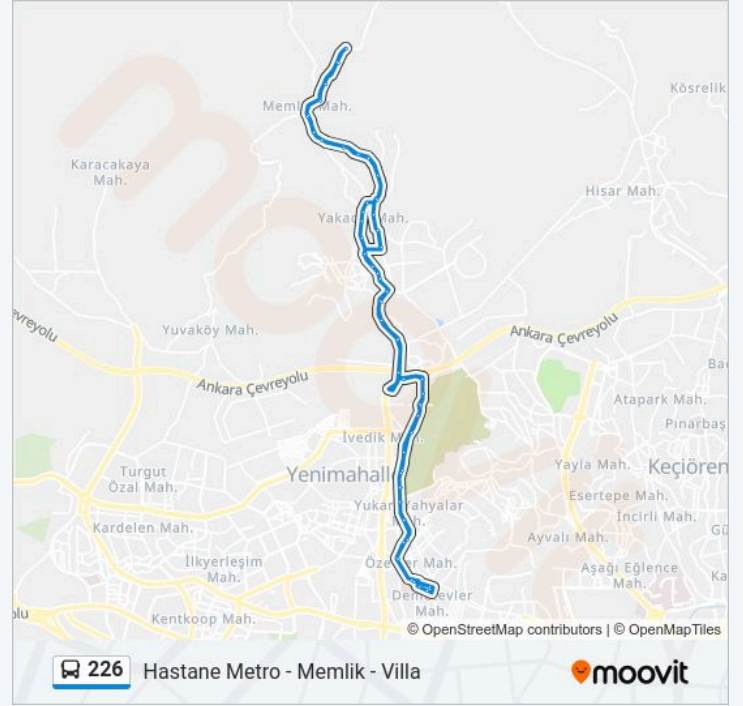

21197 - Su Deposu

21169 - Hurdacılar 2. Durak

21188 - Park Bahçeler

20184 - Bağlar

21176 - Yakacık Giriş 2. Durak

21177 - Yakacık Giriş 3. Durak

21149 - Yakacık Halk Ekmek

21178 - İsmet Kurtuluş Okulu

21179 - Yakacık Cami

21151 - Mezarlık

21154 - Memlük Girişi

21181 - Memlük 2. Durak

21182 - İmece 1. Durak

21183 - İmece 2. Durak

21184 - Memlük 4. Durak

20170 - Memlük 1

20479 - Memlik 2

20478 - Abalı Baba Türbesi

21788 - Memlik Çıkış

21670 - Sarıbeyler 1.Durak

21939 - Alagiriş

21671 - Abalı Baba Cami

21940 - Alagiriş

21672 - Sarıbeyler 1.Durak

21789 - Memlik Çıkış

20477 - Memlik 1

20171 - Memlük 2

20480 - Memlik 1

21147 - Memlük 4. Durak

21148 - İmece 2. Durak

21152 - İmece 1. Durak

21156 - Memlük 7. Durak