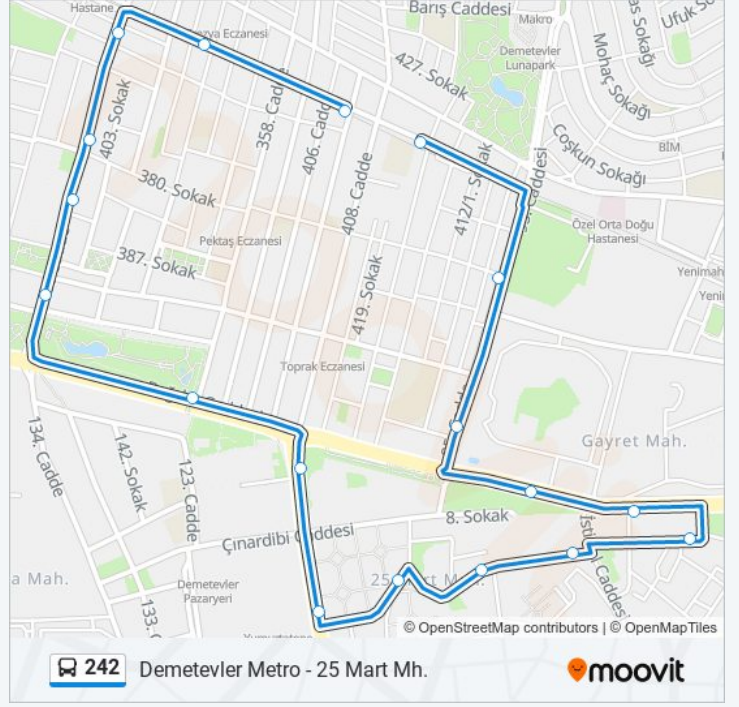

242

Demetevler Metro - 25 Mart Mh.

Uygulamayı İndir

242 otobüs hattı (Demetevler Metro - 25 Mart Mh.) arası bir güzergah içeriyor. Hafta içi günlerde çalışma saatleri: (1) Demetevler Metro - 25 Mart Mh.: 06:30 - 22:00
Size en yakın 242 otobüs durağını bulmak ve sonraki 242 otobüs varış saatini öğrenmek için Moovit Uygulamasını kullanın.

Varış yeri: Demetevler Metro - 25 Mart Mh.

18 durak

[HAT SAATLERİNİ GÖRÜNTÜLE](#)

- 20655 - Demetevler Metro
- 21941 - Şehit Rifat Çelik Sokak
- 20656 - Mit. Lojmanları
- 20660 - Maliye Durağı
- 21092 - Nasrettin Hoca Okulu
- 21094 - Aile Sağlık Merkezi
- 21807 - Çaldıran Caddesi
- 20658 - Karayolları Lojmanları
- 20654 - Sgk. Lojmanları
- 20661 - Çiftlik Durağı
- 20650 - Nüfus
- 20662 - Cemre Parkı
- 20602 - Cemre Parkı
- 20603 - Havacılar Sitesi
- 20604 - Demsa Camii
- 20205 - Hastane Metro
- 21988 - 360. Cd
- 20652 - Kızılırmak Camii

242 otobüs Saatleri

Demetevler Metro - 25 Mart Mh. Güzergahı Saatleri:

Pazartesi	06:30 - 22:00
Salı	06:30 - 22:00
Çarşamba	06:30 - 22:00
Perşembe	06:30 - 22:00
Cuma	06:30 - 22:00
Cumartesi	06:30 - 22:00
Pazar	06:30 - 22:00

242 otobüs Bilgi

Yön: Demetevler Metro - 25 Mart Mh.

Duraklar: 18

Yolculuk Süresi: 18 dk

Hat Özeti:

242 otobüs saatleri ve güzergah haritaları, moovitapp.com adresinde çevrimdışı bir PDF olarak mevcut. Canlı otobüs saatlerini, tren tarifelerini veya metro programlarını ve Ankara konumundaki tüm toplu taşıma araçları için adım adım yol tariflerini görmek için Moovit uygulamasını sayfasını kullanın.