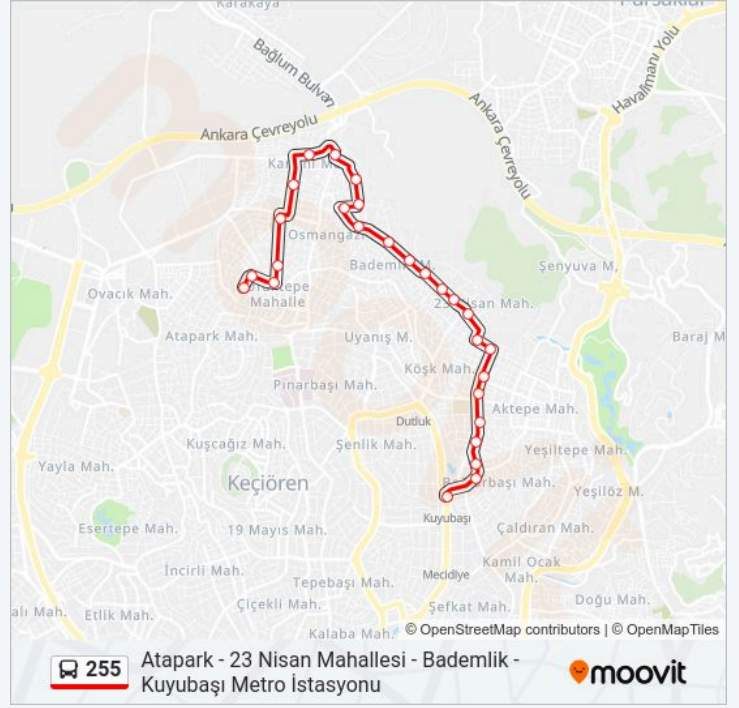

21388 - Bařkent Caddesi

21370 - Ümit Caddesi

21369 - Genç Osman Lisesi

21368 - Gaziler Caddesi

21812 - Baltacılar Cd.

20290 - Gaziler Cd.

21813 - Yařar Güler Parkı

**Variř yeri: Atapark - 23 Nisan Mahallesi -
Bademlik - Kuyubaşı Metro İstasyonu**

53 durak

[HAT SAATLERİNİ GÖRÜNTÜLE](#)

21053 - Yařar Güler Parkı

21055 - Baltacılar Cd.

21379 - Gaziler Caddesi

21378 - Genç Osman Lisesi

21377 - Ümit Caddesi

21386 - Bařkent Caddesi

21414 - Makamı İbrahim Cami

21416 - Şehit Ali Rıza Bulut Sk.

21068 - İbrahim Akođlu Okulu

21066 - Ali Ekřiođlu 3. Durak

21417 - Muradiye Cami

40006 - Bademlik Erikli Durađı

40011 - Necip Fazıl İlköđretim Okulu

40016 - Bademlik Cami Durađı

40017 - Bademlik Aktař Durađı

40261 - Bademlik Zeytinli Durađı

40263 - Zorlu Sk.

40022 - Ulusoy Sk.

255 otobüs Saatleri

Atapark - 23 Nisan Mahallesi - Bademlik - Kuyubaşı Metro İstasyonu Güzergahı Saatleri:

Pazartesi	06:20 - 23:20
Salı	06:20 - 23:20
Çarřamba	06:20 - 23:20
Perřembe	06:20 - 23:20
Cuma	06:20 - 23:20
Cumartesi	06:30 - 23:20
Pazar	06:30 - 23:20

255 otobüs Bilgi

Yön: Atapark - 23 Nisan Mahallesi - Bademlik - Kuyubaşı Metro İstasyonu

Duraklar: 53

Yolculuk Süresi: 43 dk

Hat Özeti: