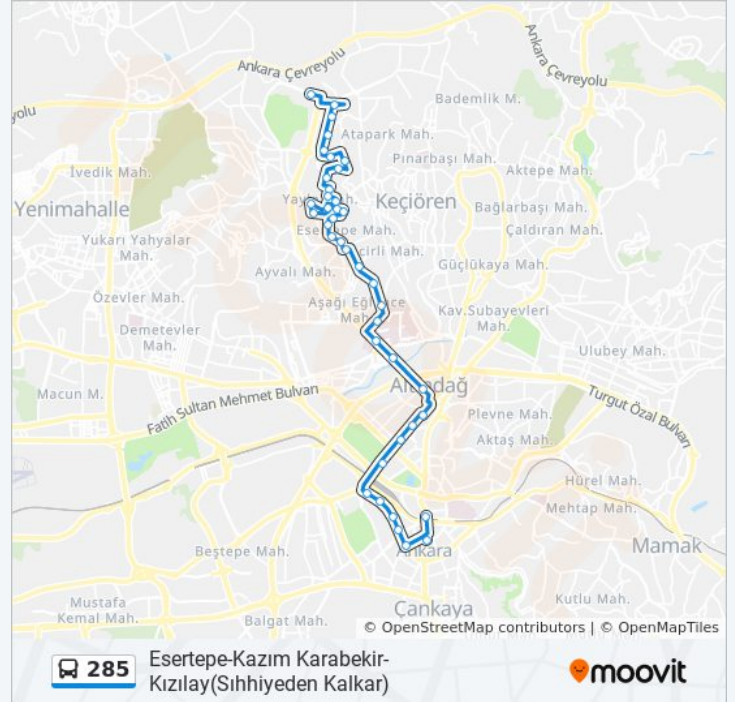

Varış yeri: Esertepe-Kazım Karabekir-Kızılay(Sihhiyeden Kalkar)

40 durak

[HAT SAATLERİNİ GÖRÜNTÜLE](#)

- 11657 - Sıhhiye
- 11623 - Kızılay
- 11574 - Demirtepe
- 11568 - Nokta Durağı
- 11547 - Vehbi Koç Yurdu
- 11545 - Sivil Havacılık Genel Müdürlüğü
- 11537 - Anadolu Meydanı
- 11530 - Atatürk Kültür Merkezi
- 40150 - Aski
- 40466 - Kazım Karabekir Camii
- 40468 - İskitler Meslek Lisesi
- 40130 - Ziraat
- 40128 - Devlet Su İşleri
- 21143 - Zübeyde Hanım Hastanesi
- 20987 - Gülhane Hastanesi
- 20988 - Fatih Çarşısı
- 21009 - Sarar Sokak
- 20920 - Bakkal Durağı
- 20914 - Etlük Lisesi
- 21119 - Şht.J.Kom.Tğm.Osman Ercüment Köse Parki
- 21473 - Sağlık Merkezi
- 21969 - Muhammed Ali Parki
- 21474 - Ulu Cami
- 20912 - Melih Gökcek Camii
- 21808 - Muhtarlık
- 21744 - Sağlık Ocağı
- 20825 - 1443 Sokak
- 20044 - 1435 Sokak

285 otobüs Saatleri

Esertepe-Kazım Karabekir-Kızılay(Sihhiyeden Kalkar) Güzergahı Saatleri:

Pazartesi	23:15
Salı	23:15
Çarşamba	23:15
Perşembe	23:15
Cuma	23:15
Cumartesi	23:15
Pazar	23:15

285 otobüs Bilgi

Yön: Esertepe-Kazım Karabekir-Kızılay(Sihhiyeden Kalkar)

Duraklar: 40

Yolculuk Süresi: 35 dk

Hat Özeti: