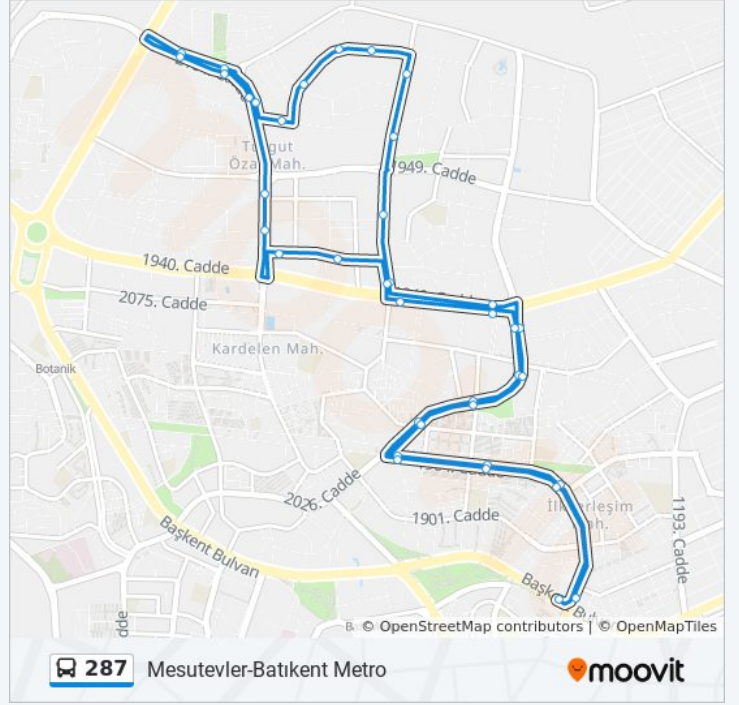

Size en yakın 287 otobüs durağını bulmak ve sonraki 287 otobüs varış saatini öğrenmek için Moovit Uygulamasını kullanın.

Varış yeri: Mesutevler - Batıkent Metro

39 durak

[HAT SAATLERİNİ GÖRÜNTÜLE](#)

- 20452 - Batıkent Metro
- 20146 - Yerküre Durağı
- 20116 - Bizim Çarşı
- 20115 - Mimar Sinan Cami
- 20117 - Özen Çarşı
- 20123 - Yeni Oluşum Sitesi
- 20118 - Akgül Sitesi
- 20126 - Ardıç Sitesi
- 20120 - Güzel Sıla Sitesi
- 22216 - Ulus Esnafları Sitesi
- 20376 - Gözde Sitesi
- 20128 - İnci Saray Sitesi
- 21564 - Pınar Sitesi
- 20104 - 5 Haziran Hatıra Ormanı
- 21785 - Vera Park 2 Sitesi
- 20105 - Beyaz Gül Sitesi
- 20106 - Mavi Kent Sitesi
- 21843 - Akkent Siteleri
- 20089 - Sarıkent 2 Sitesi
- 20082 - Kıvırcık Ali Parkı
- 20092 - İkizler Sitesi

287 otobüs Bilgi

Yön: Mesutevler - Batıkent Metro

Duraklar: 39

Yolculuk Süresi: 35 dk

Hat Özeti:

20099 - İkizler Sitesi

20091 - Kıvrıkcık Ali Parkı

20090 - Sarıkent 2 Sitesi

20484 - Akgül Sitesi

20124 - Yeni Oluşum Sitesi

20404 - Özen Çarşısı

20377 - Mimar Sinan Cami

20403 - Bizim Çarşısı

20147 - Sular Sitesi

20414 - Batıkent Metro

287 otobüs saatleri ve güzergah haritaları, moovitapp.com adresinde çevrimdışı bir PDF olarak mevcut. Canlı otobüs saatlerini, tren tarifelerini veya metro programlarını ve Ankara konumundaki tüm toplu taşıma araçları için adım adım yol tariflerini görmek için [Moovit uygulamasını](#) sayfasını kullanın.